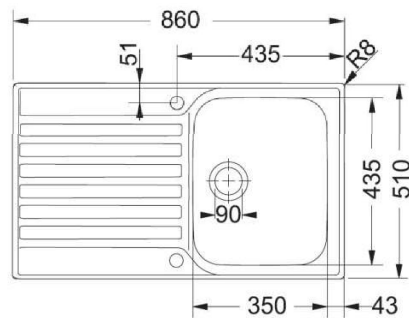

SPECIFICATIEBLAD

PRODUCTFAMILIE: Spoeltafels FINISH: Roestvrij staal SERIE: ASCONA MODEL: ASX6111

PRODUCTINFORMATIE

Artikelnummer	ASX6111
Kast	500mm
Ventiel	3 1/2"
Openingen	Geen
Afmetingen	860X510mm
Bak	350x435x175mm
Aantal bakken	1
Uitsparing	840X490mm
Positie druiplblad	Omkeerbaar

SPECIFICATIES

Inbouw : spoeltafelrand komt op het werkblad te liggen

Geïntegreerde overloop

FastFix : voor een eenvoudige plaatsing van bovenuit d.m.v. handig kliksysteem