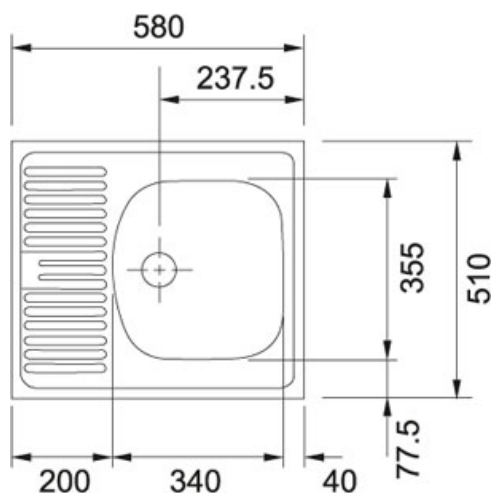

## ETX 611 Roestvrij staal | ETX611-581

FAMILIE : Spoeltafels | SERIE : Eurostar | UITVOERING : Roestvrij staal | MODEL : ETX 611 | INSTALLATIETIPE : Inbouw

### TECHNISCHE GEGEVENS

Aantal bakken	1
Kast	400,00 mm
Diepte van grote bak	145 mm ou 150 mm
Positie druiplad	Omkeerbaar
Uitsparing lengte	560,00 mm
Lengte	580,00 mm
Ventiel	1 1/2"
Breedte	510,00 mm
Ventielset inbegrepen	Ja
Afloopset inbegrepen	Ja
Breedte van grote bak	355,00 mm
Uitsparing breedte	490,00 mm
Lengte van grote bak	340,00 mm
Prijs	169,24 €
Artikelnummer	ETX611-581