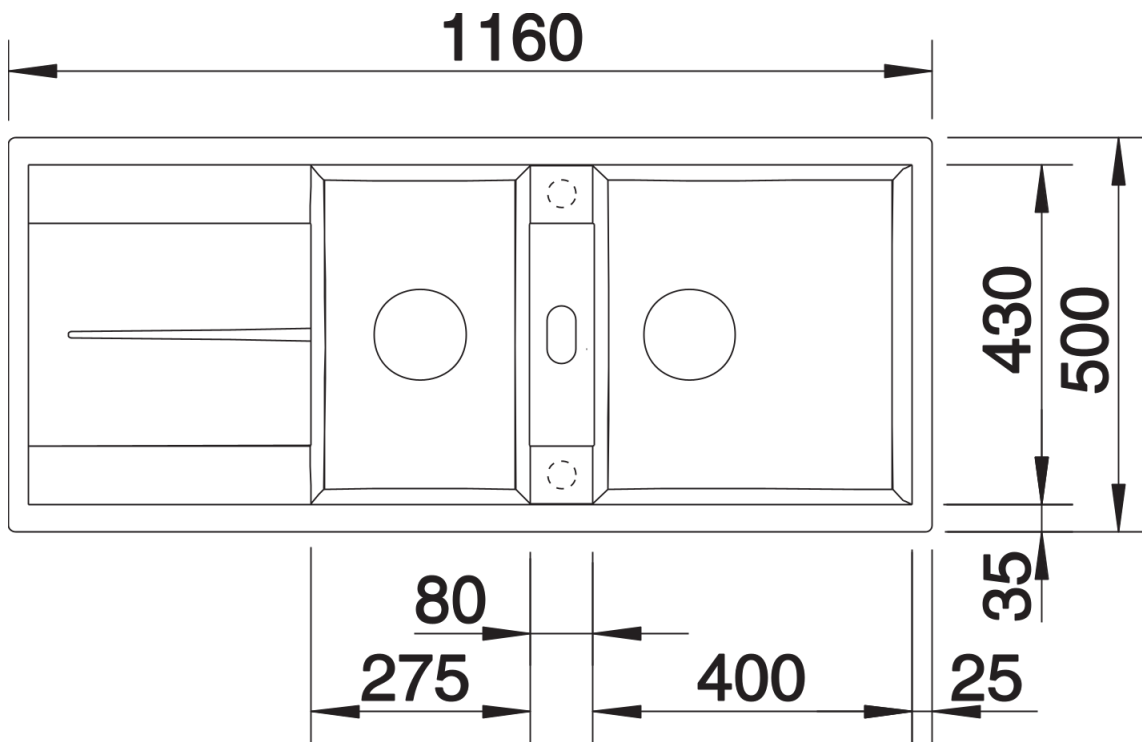

Technische productfiche METRA 8 S

Item nr. 513071

Voordelen

- Jong, rechtlijnig design
- Aantrekkelijk assortiment spoelbakken in de gemiddelde prijsklasse
- Maximaal gebruik van de ruimte dankzij een grote hoofdbak en een ruime extra bak
- Functioneel verlek kan ook als werkblad worden gebruikt
- Esthetisch vlak randontwerp
- Spoeltafel omkeerbaar

Inbegrepen bij levering

- Plaatsbesparend afloopgarnituur
- 2 x korfventiel 3 ½"

Details

Bovenaanzicht

Uitgesneden

Vooranzicht

Zijaanzicht