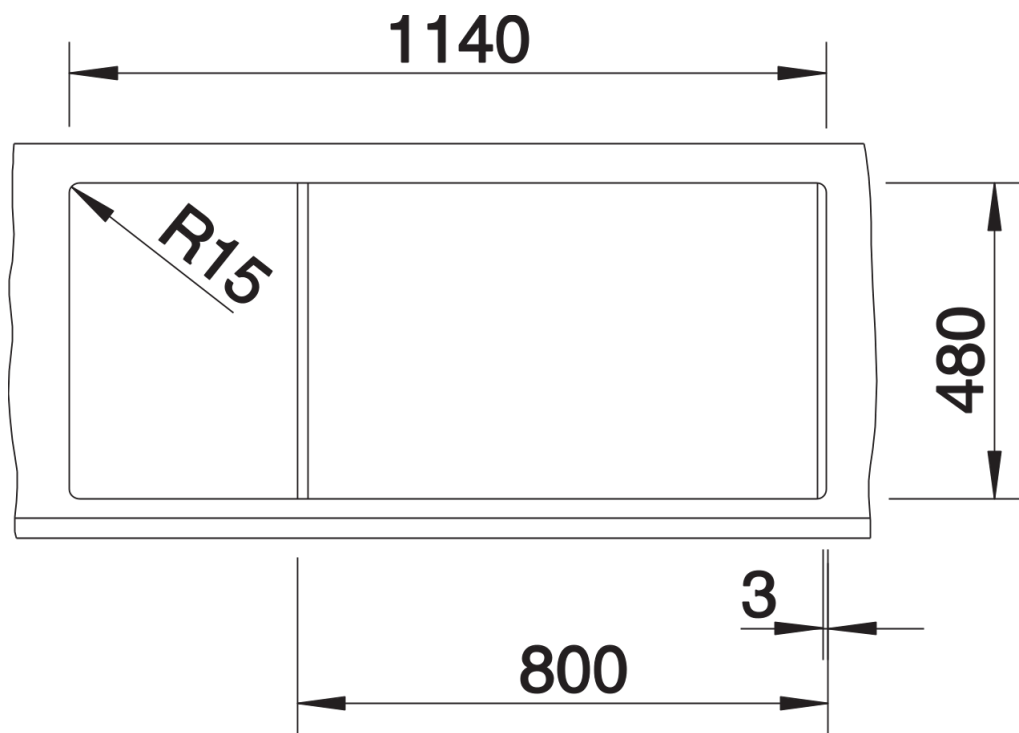

Technische productfiche METRA 8 S

Item nr. 513071

Voordelen

- Jong, rechtlijnig design
- Aantrekkelijk assortiment spoelbakken in de gemiddelde prijsklasse
- Maximaal gebruik van de ruimte dankzij een grote hoofdbak en een ruime extra bak
- Functioneel verlek kan ook als werkblad worden gebruikt
- Esthetisch vlak randontwerp
- Spoeltafel omkeerbaar

Inbegrepen bij levering

- Plaatsbesparend afloopgarnituur
- 2 x korfventiel 3 ½"

Details

Bovenaanzicht

Uitgesneden

Vooranzicht

Zijaanzicht