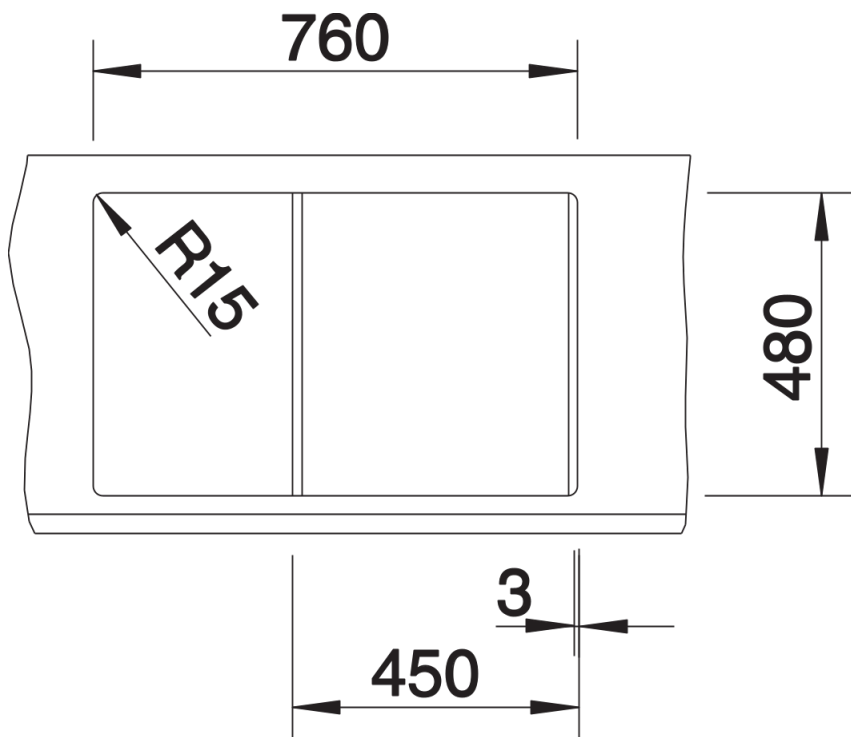

## Inbegrepen bij levering

---

- Plaatsbesparend afloopgarnituur
- korfventiel 3 1/2"

## Details

---

Bovenaanzicht

Uitgesneden

Vooraanzicht

Zijaanzicht