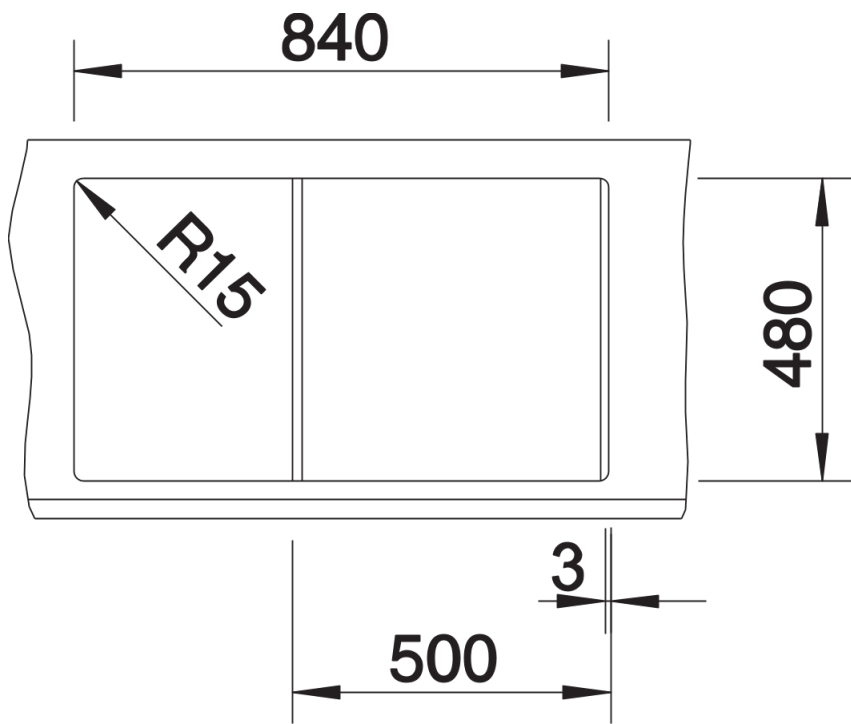

Technische productfiche METRA 5 S

Item nr. 513212

Voordelen

- Jong, rechtlijnig design
- Aantrekkelijk assortiment spoelbakken in de gemiddelde prijsklasse
- De ongeëvenaarde bakcapaciteit biedt veel plaats
- Functioneel verlek kan ook als werkblad worden gebruikt
- Esthetisch vlak randontwerp
- Spoeltafel omkeerbaar

Details

Bovenaanzicht

Uitgesneden

Vooranzicht

Zijaanzicht