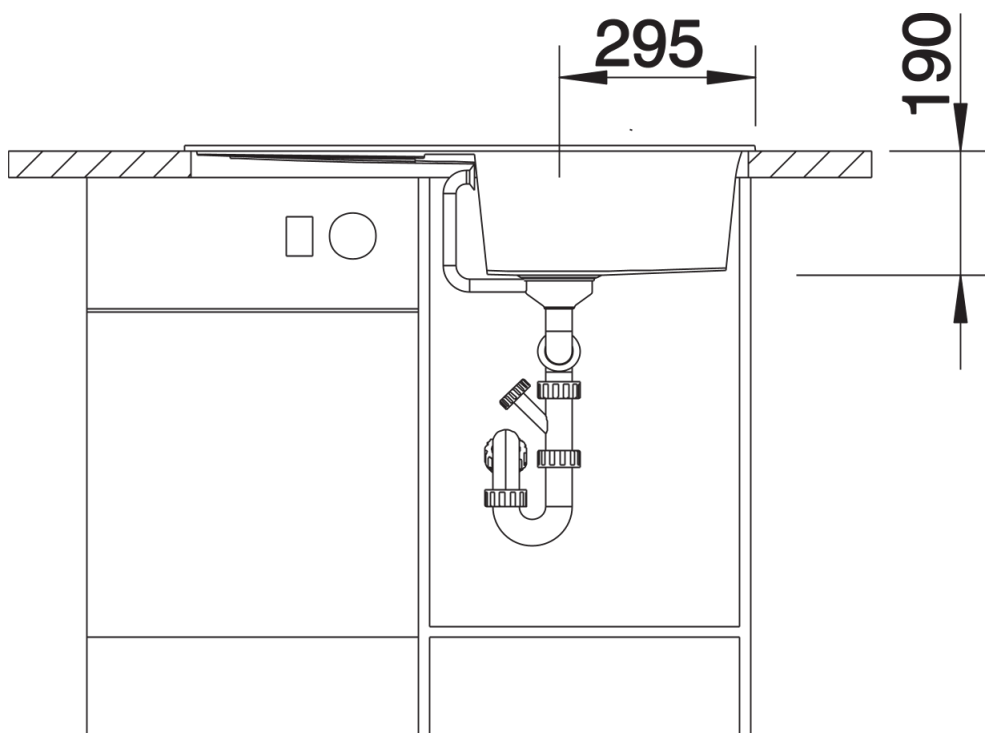

Technische productfiche METRA 5 S

Item nr. 513212

Voordelen

- Jong, rechtlijnig design
- Aantrekkelijk assortiment spoelbakken in de gemiddelde prijsklasse
- De ongeëvenaarde bakcapaciteit biedt veel plaats
- Functioneel verlek kan ook als werkblad worden gebruikt
- Esthetisch vlak randontwerp
- Spoeltafel omkeerbaar

Details

Bovenaanzicht

Uitgesneden

Vooranzicht

Zijaanzicht