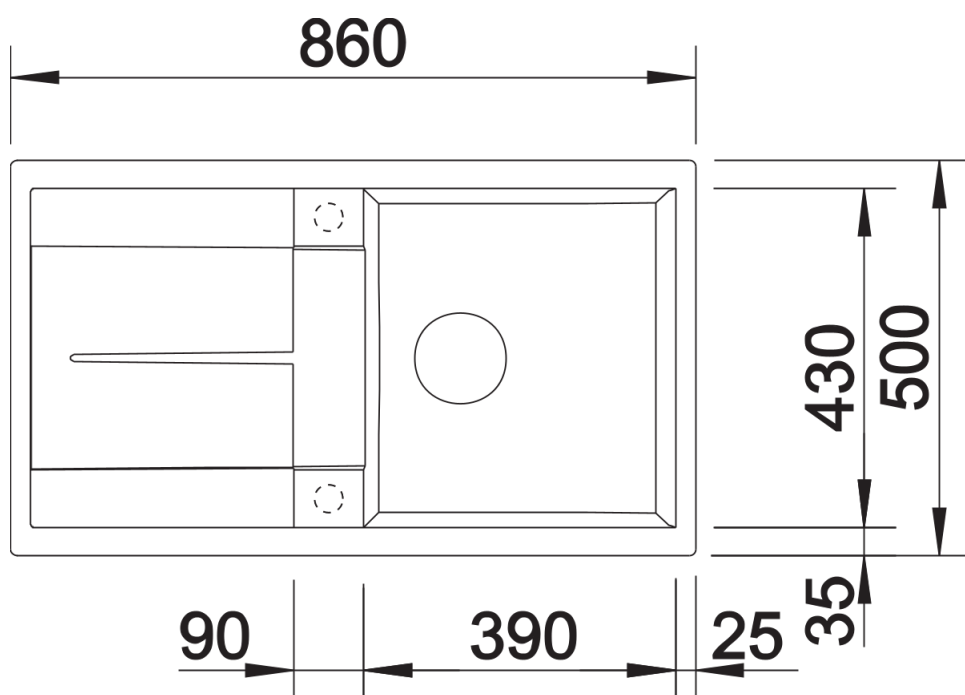

Technische productfiche METRA 5 S

Item nr. 513212

Voordelen

- Jong, rechtlijnig design
- Aantrekkelijk assortiment spoelbakken in de gemiddelde prijsklasse
- De ongeëvenaarde bakcapaciteit biedt veel plaats
- Functioneel verlek kan ook als werkblad worden gebruikt
- Esthetisch vlak randontwerp
- Spoeltafel omkeerbaar

Details

Bovenaanzicht

Uitgesneden

Vooranzicht

Zijaanzicht