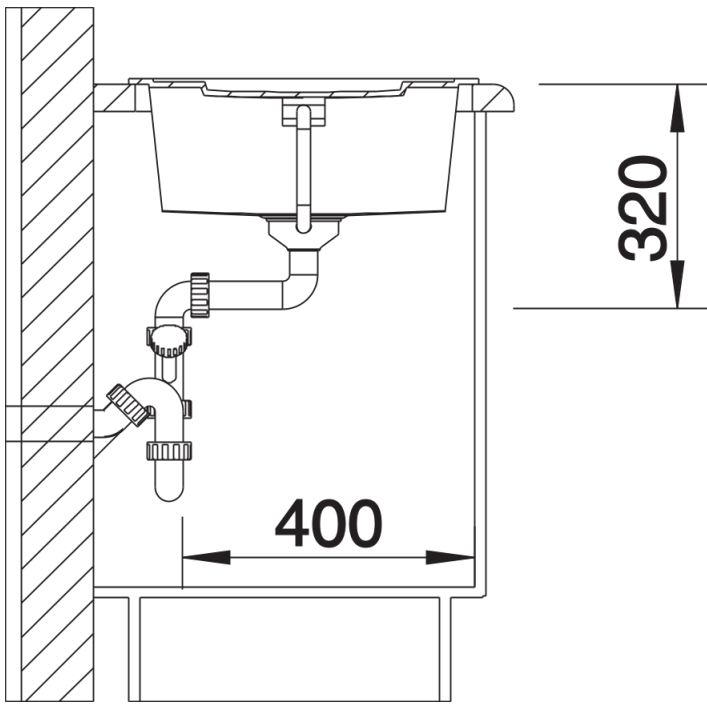

Technische productfiche METRA 5 S

Item nr. 513212

Voordelen

- Jong, rechtlijnig design
- Aantrekkelijk assortiment spoelbakken in de gemiddelde prijsklasse
- De ongeëvenaarde bakcapaciteit biedt veel plaats
- Functioneel verlek kan ook als werkblad worden gebruikt
- Esthetisch vlak randontwerp
- Spoeltafel omkeerbaar

Details

Bovenaanzicht

Uitgesneden

Vooranzicht

Zijaanzicht