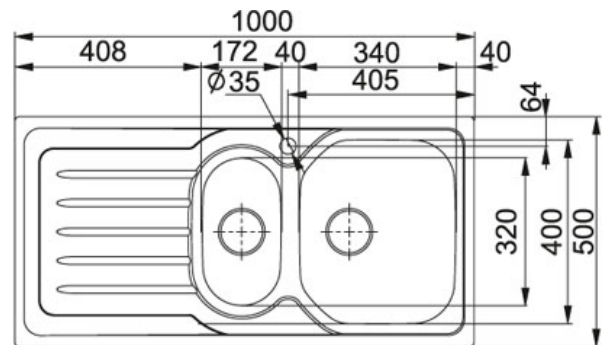

SPECIFICATIEBLAD

PRODUCT FAMILIE : **Spoeltafels** FINISH : **Roestvrij staal** SERIES : **ONDA-LINE** MODEL : **OLX 651**

Productinformatie

Artikelnummer	OLX6511
Prijs	€ 344.85
Kast	600 mm
Ventiel	3 1/2"
Openingen ø 35 mm	Geen
Afmetingen	1000 mmx500 mm
Bak	340 mmx400 mmx160 mm
Kleine bak	172 mmx320 mmx95 mm
Aantal bakken	1 1/2
Positie druipblad	Omkeerbaar
Positie kleine bak	Midden
Ventielset inbegrepen	Ja
Afloopset inbegrepen	Ja

Specificaties

Inbouw: spoeltafelrand komt op het werkblad te liggen

Toebehoren

300454

300467