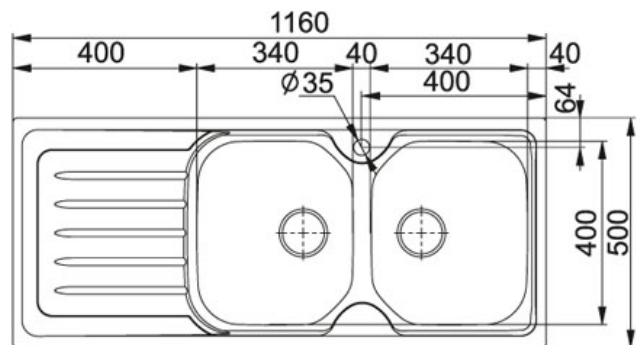

# SPECIFICATIEBLAD

PRODUCT FAMILIE : Spoel tafels FINISH : Roestvrij staal SERIES : ONDA-LINE MODEL : OLX 621

## Productinformatie

Artikelnummer	OLX6211
Prijs	€ 369.05
Kast	800 mm
Ventiel	3 1/2"
Openingen ø 35 mm	Geen
Afmetingen	1160 mmx500 mm
Bak	340 mmx400 mmx160 mm
Aantal bakken	2
Positie druipblad	Omkeerbaar
Ventielset inbegrepen	Ja
Afloopset inbegrepen	Ja

## Specificaties

Inbouw: spoelafelrand komt op het werkblad te liggen

**Toebehoren**

300454