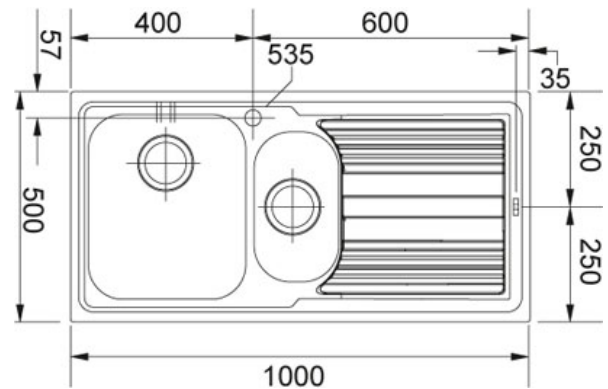

# SPECIFICATIEBLAD

PRODUCT FAMILIE : **Spoeltafels** FINISH : **Roestvrij staal** SERIES : **LOGICA LINE** MODEL : **LLX 651**

## Productinformatie

Artikelnummer	LLX6511
Prijs	€ 356.95
Kast	600 mm
Ventiel	3 1/2"
Openingen ø 35 mm	1
Afmetingen	1000 mmx500 mm
Bak	340 mmx400 mmx180 mm
Kleine bak	165 mmx306 mmx130 mm
Aantal bakken	1 1/2
Positie druipblad	Omkeerbaar
Positie kleine bak	Midden
Ventielset inbegrepen	Ja
Afloopset inbegrepen	Ja

## Specificaties

Inbouw: spoeltafelrand komt op het werkblad te liggen

**Toebehoren**

300260

300407

300265

300583

300267