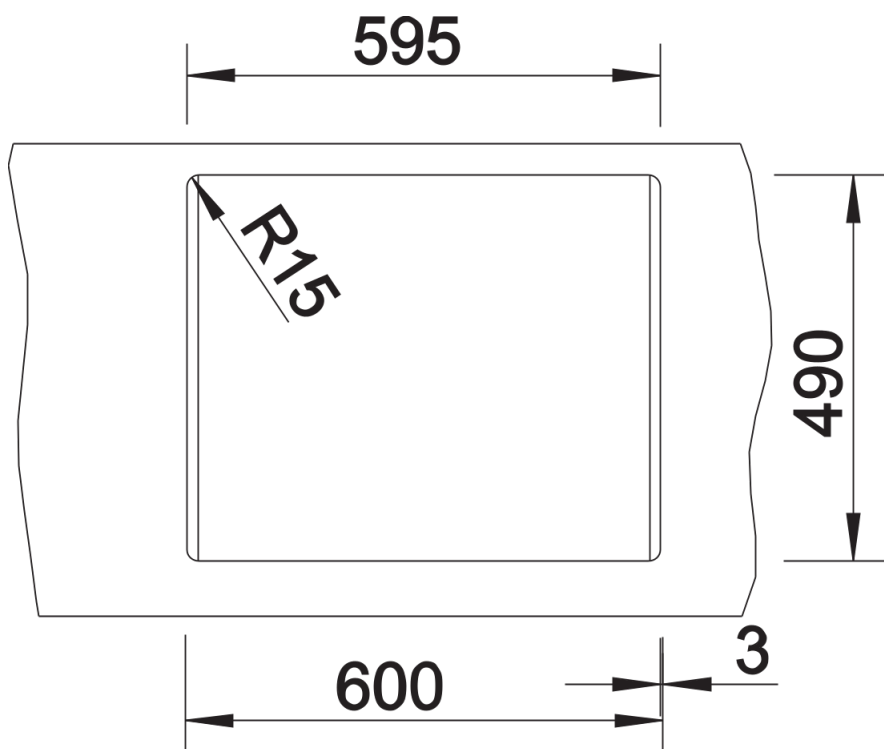

- Plaatsbesparend afloopgarnituur
- korfventiel 3 ½" met afloopbediening (draaiknop)

Details

Bovenaanzicht

Uitgesneden

Vooraanzicht

Zijaanzicht