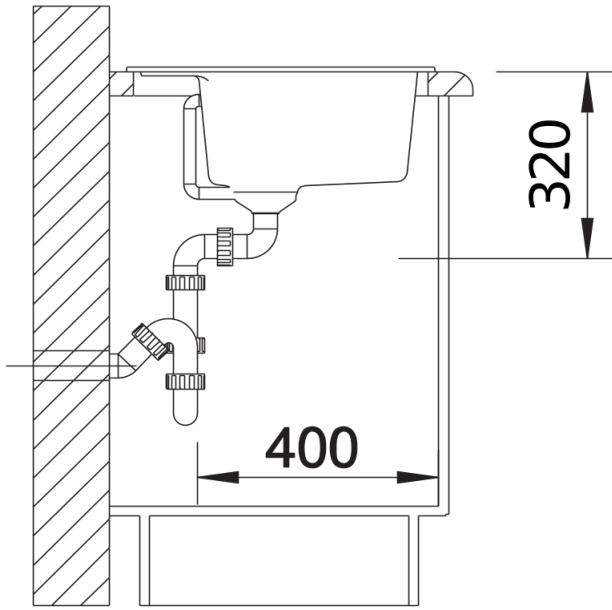

- Plaatsbesparend afloopgarnituur
- korfventiel 3 ½" met afloopbediening (draaiknop)

Details

Bovenaanzicht

Uitgesneden

Vooraanzicht

Zijaanzicht