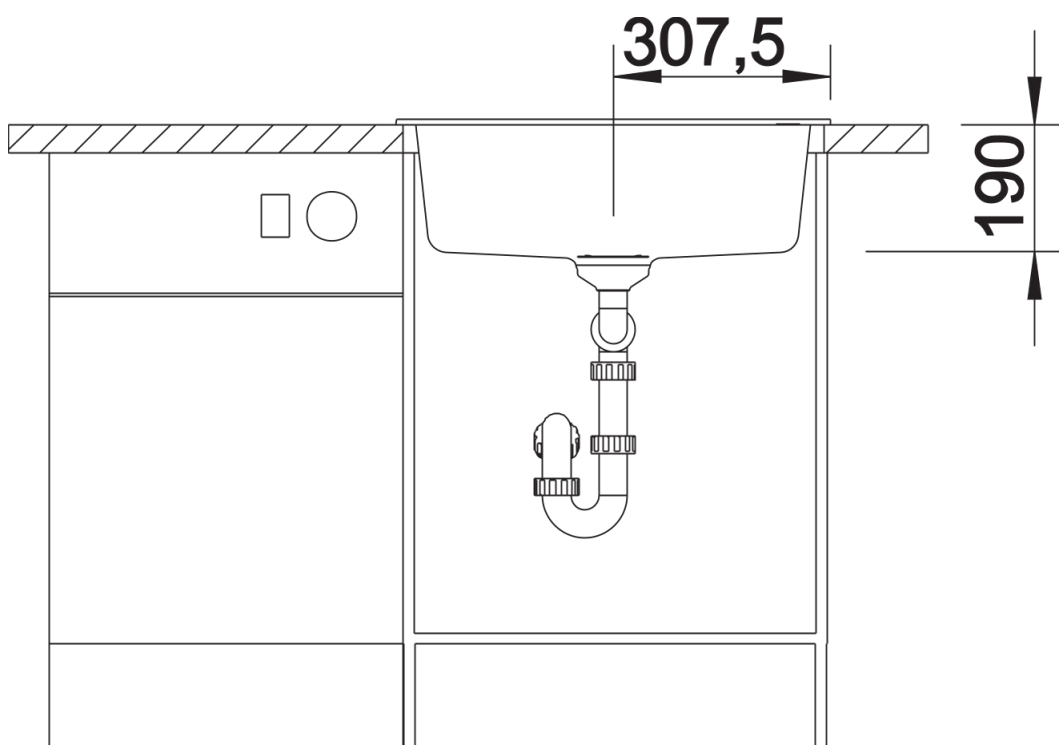

- Plaatsbesparend afloopgarnituur
- korfventiel 3 ½" met afloopbediening (draaiknop)

Details

Bovenaanzicht

Uitgesneden

Vooraanzicht

Zijaanzicht