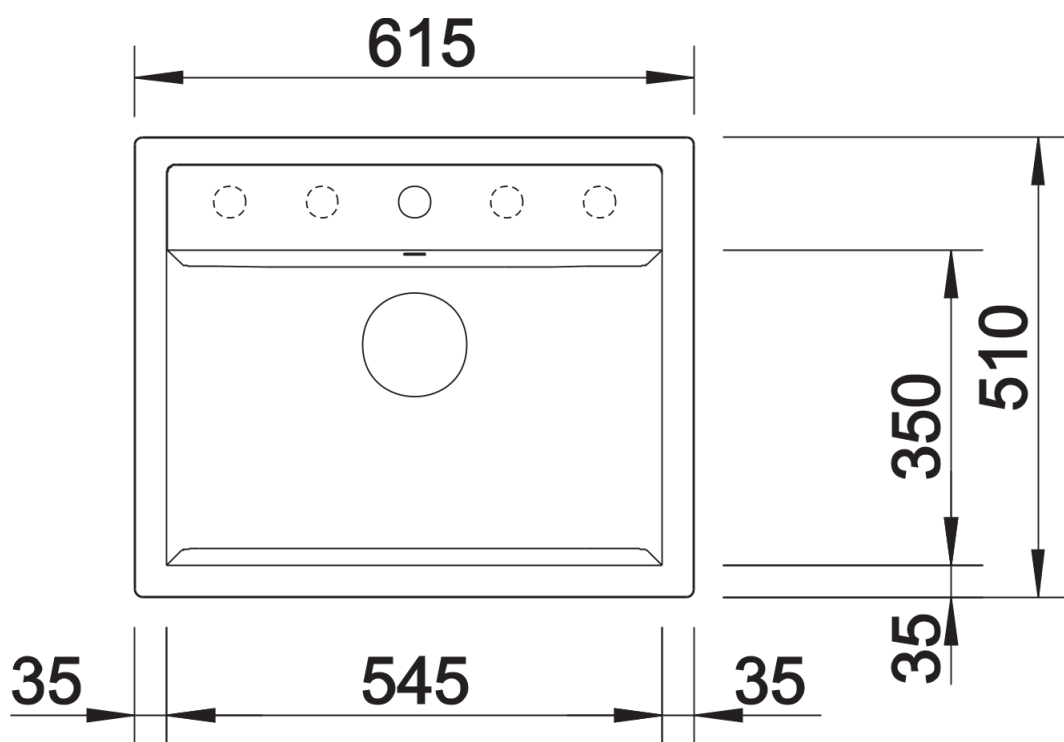

- Plaatsbesparend afloopgarnituur
- korfventiel 3 ½" met afloopbediening (draaiknop)

Details

Bovenaanzicht

Uitgesneden

Vooraanzicht

Zijaanzicht