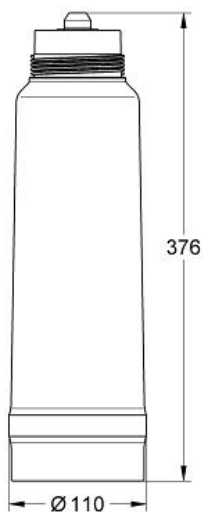

GROHE BLUE®
Filter M-Size
MODEL # 40430

GROHE nv - sa | Diependaalweg 4a | 3020 Winksele
Tel: +32 (0) 16 23 06 60 | Fax: +32 (0) 16 23 90 70
Mail: info.be@grohe.com

Pure Freude
an Wasser

GROHE

Product Description:
Filter M-Size

Standard Specification:
vervangfilter voor GROHE Blue®
1500 L bij 15° dKH
5 fasenfilter

Color:

- 40430 00X chroom
- 40430 000 chroom
- 40430 001 geen kleur