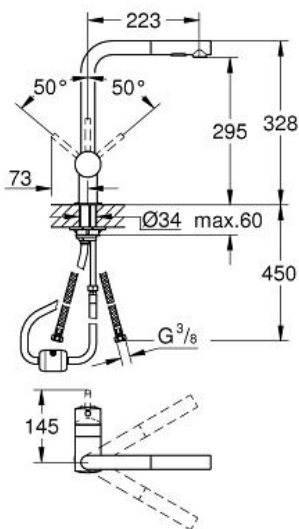

MINTA
Keukenmengkraan
MODEL # 30274

GROHE nv - sa | Diependaalweg 4a | 3020 Winksele
Tel: +32 (0) 16 23 06 60 | Fax: +32 (0) 16 23 90 70
Mail: info.be@grohe.com

Pure Freude
an Wasser

GROHE

Product Description:
Keukenmengkraan

Standard Specification:

L-uitloop

ééngatsmontage

GROHE StarLight® schitterende chroomafwerking

GROHE SilkMove® 46 mm cartouche

met keramische schijven

geéintegreerde, uittrekbare sproeier, 2 straalsoorten

omstelling: straalbreker/**SpeedClean** sproeistraal

automatische terugschakeling van douche- naar

mousseurstraal

variabel instelbare debietbegrenzer

draaibare buisuitloop

rotatie van uitloop: 360°

geéintegreerde terugslagklep

terugslagklep(pen)

flexibele aansluitslangen

GROHE Quickfix® snelle en eenvoudige montage

Color:

☐ 30274 000 chroom

☐ 30274 DC0 supersteel