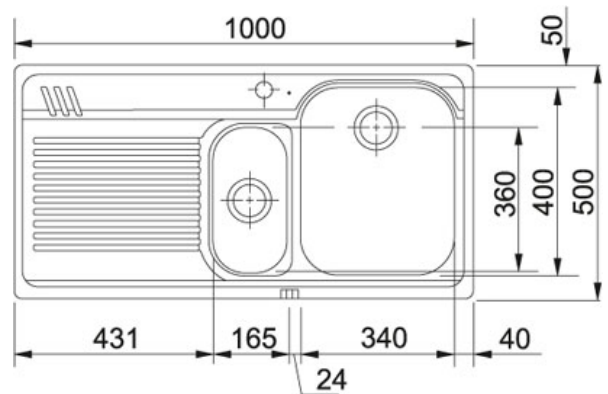

# SPECIFICATIEBLAD

PRODUCT FAMILIE: **Spoeltafels** FINISH: **Roestvrij staal** SERIES: **ARMONIA** MODEL: **AMX 651**

## Productinformatie

|                         |                      |
|-------------------------|----------------------|
| Artikelnummer           | AMX651L1             |
| Prijs                   | € 537.24             |
| Kast                    | 600 mm               |
| Ventiel                 | 3 1/2"               |
| Openingen ø 35 mm       | 1                    |
| Afmetingen              | 1000 mmx500 mm       |
| Bak                     | 340 mmx400 mmx190 mm |
| Kleine bak              | 165 mmx306 mmx130 mm |
| Aantal bakken           | 1 1/2                |
| Positie kleine bak      | Midden               |
| Ventielset inbegrepen   | Ja                   |
| Afloopset inbegrepen    | Ja                   |
| Omgekeerde configuratie |                      |

## Specificaties

Inbouw: spoeltafelrand komt op het werkblad te liggen

**Toebehoren**

300281

300260

300407

300409

300265