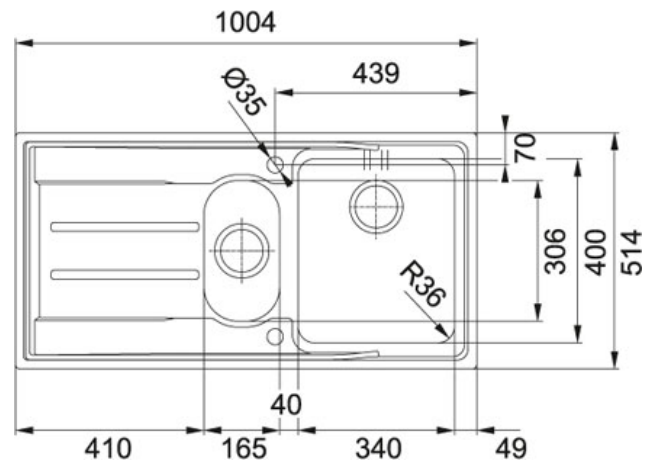

SPECIFICATIEBLAD

PRODUCT FAMILIE: **Spoeltafels** FINISH: **Roestvrij staal** SERIES: **ATON** MODEL: **ANX 251**

Productinformatie

Artikelnummer	ANX251L1
Prijs	€ 701.80
Kast	600 mm
Ventiel	3 1/2" met draaiknopbediening
Openingen ø 35 mm	2
Afmetingen	1004 mmx514 mm
Bak	340 mmx400 mmx180 mm
Kleine bak	165 mmx306 mmx130 mm
Aantal bakken	1 1/2
AutoCad tekening	Klik hier
Positie kleine bak	Midden
Ventielset inbegrepen	Ja
Afloopset inbegrepen	Ja
Omgekeerde configuratie	

Specificaties

Vlakkouw: spoelafelrand komt gelijk met het werkblad te liggen

SlimTop: uiterst vlakke oplegrand nauw aansluitend bij het werkblad

Geïntegreerde overloop: discreet, esthetisch en eenvoudig te reinigen