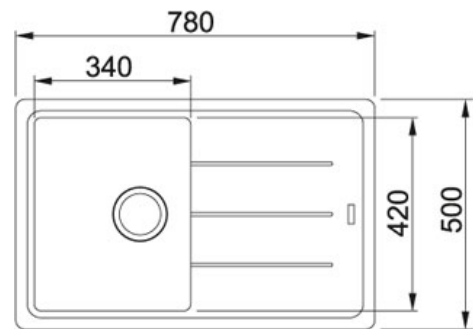

SPECIFICATIEBLAD

PRODUCT FAMILIE : Spoeltafels FINISH : FrAGRANIT + Metaal wit SERIES : BASIS MODEL : BFG 611

Productinformatie

Artikelnummer	BFG611MW1
Prijs	€ 480.37
Kast	450 mm
Ventiel	3 1/2"
Openingen ø 35 mm	2 voorgemonteerde, uitklopbare pastilles
Afmetingen	780 mmx500 mm
Bak	340 mmx420 mmx200 mm
Aantal bakken	1
Positie druiplad	Omkeerbaar
Ventielset inbegrepen	Ja
Afloopset inbegrepen	Ja

Specificaties

Sanitized®-hygiënefunctie beschermt tegen bacteriën

Hoekradius van 15 mm in de hoeken van de bakken

Inbouw: spoeltafelrand komt op het werkblad te liggen

Toebehoren

300372