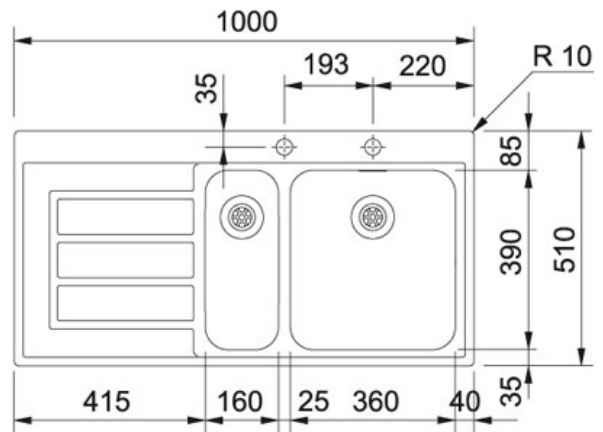

## Productinformatie

<b>Artikelnummer</b>	EOX251L1
<b>Prijs</b>	€ 886.93
<b>Kast</b>	600 mm
<b>Ventiel</b>	3 1/2" (geperst in de bakbodem)
<b>Openingen ø 35 mm</b>	1
<b>Afmetingen</b>	1000 mmx510 mm
<b>Bak</b>	360 mmx390 mmx175 mm
<b>Kleine bak</b>	160 mmx390 mmx120 mm
<b>Aantal bakken</b>	1 1/2
<b>AutoCad tekening</b>	<a href="#">Klik hier</a>
<b>Positie kleine bak</b>	Midden
<b>Ventielset inbegrepen</b>	Ja
<b>Afloopset inbegrepen</b>	Ja
<b>Omgekeerde configuratie</b>	

## Specificaties

- 
Vlakkbouw: spoeltafelrand komt gelijk met het werkblad te liggen

Geperste hoekradius van 50 mm in de hoeken van de bakken
- 
SlimTop: uiterst vlakke oplegrand nauw aansluitend bij het werkblad