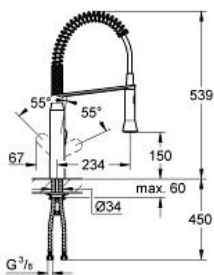

K7 Keukenmengkraan

MODEL # 31379

GROHE nv – sa | Diependaalweg 4a | 3020 Winksele
Tel: +32 (0) 16 23 06 60 | Fax: +32 (0) 16 23 90 70
Mail: info.be@grohe.com

Pure Freude
an Wasser

GROHE