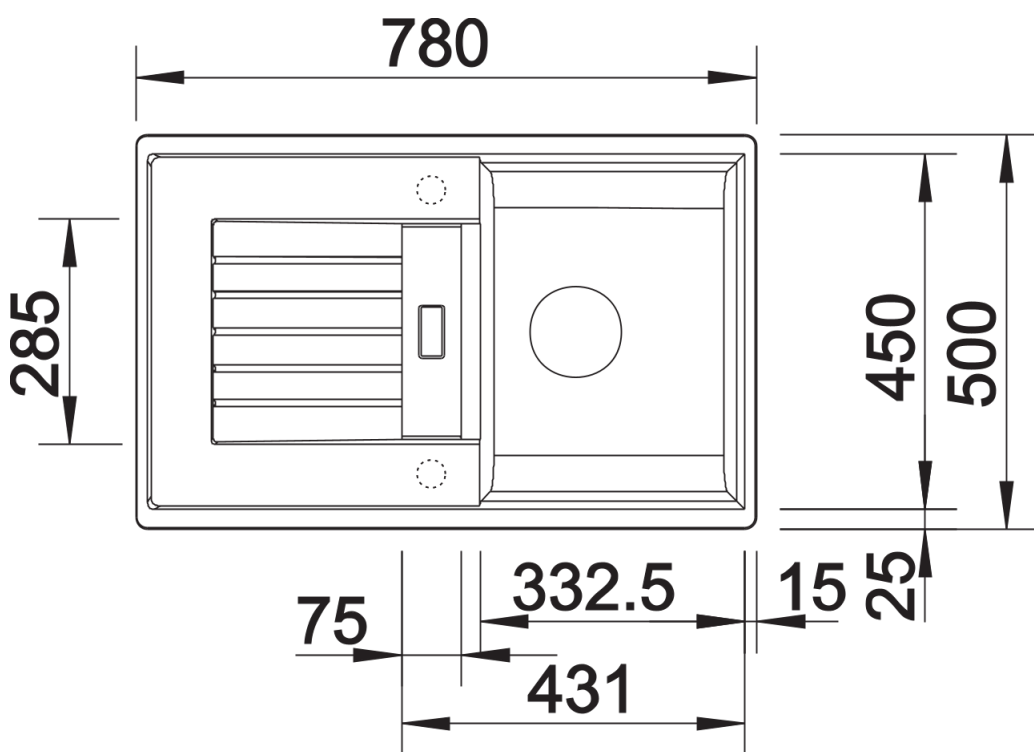

Technische productfiche ZIA 45 S

Item nr. 514718

Voordelen

- Modern design met klare lijnvoering
- Rechthoekige buitenomtrek, geaccentueerd door de smalle rand
- Karakteristieke kraanrichel die het verlek vergroot
- Zeer ruime spoelbak
- Handige extra uitloop
- Spoeltafel omkeerbaar

Details

Bovenaanzicht

Uitgesneden

Vooranzicht

Zijaanzicht