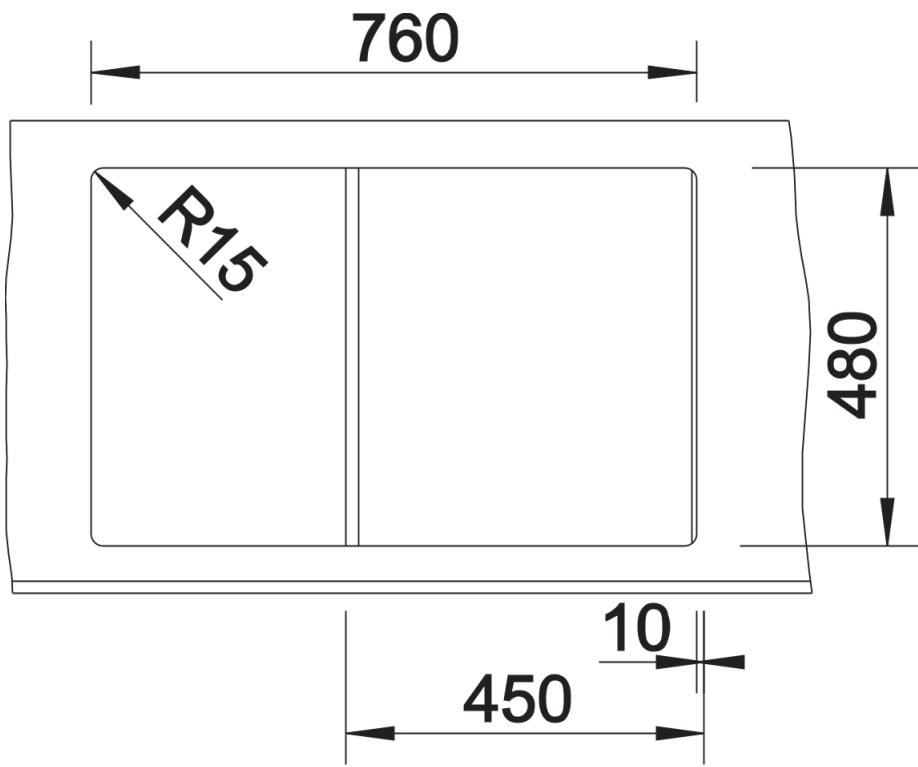

Technische productfiche ZIA 45 S

Item nr. 514718

Voordelen

- Modern design met klare lijnvoering
- Rechthoekige buitenomtrek, geaccentueerd door de smalle rand
- Karakteristieke kraanrichel die het verlek vergroot
- Zeer ruime spoelbak
- Handige extra uitloop
- Spoeltafel omkeerbaar

Details

Bovenaanzicht

Uitgesneden

Vooranzicht

Zijaanzicht