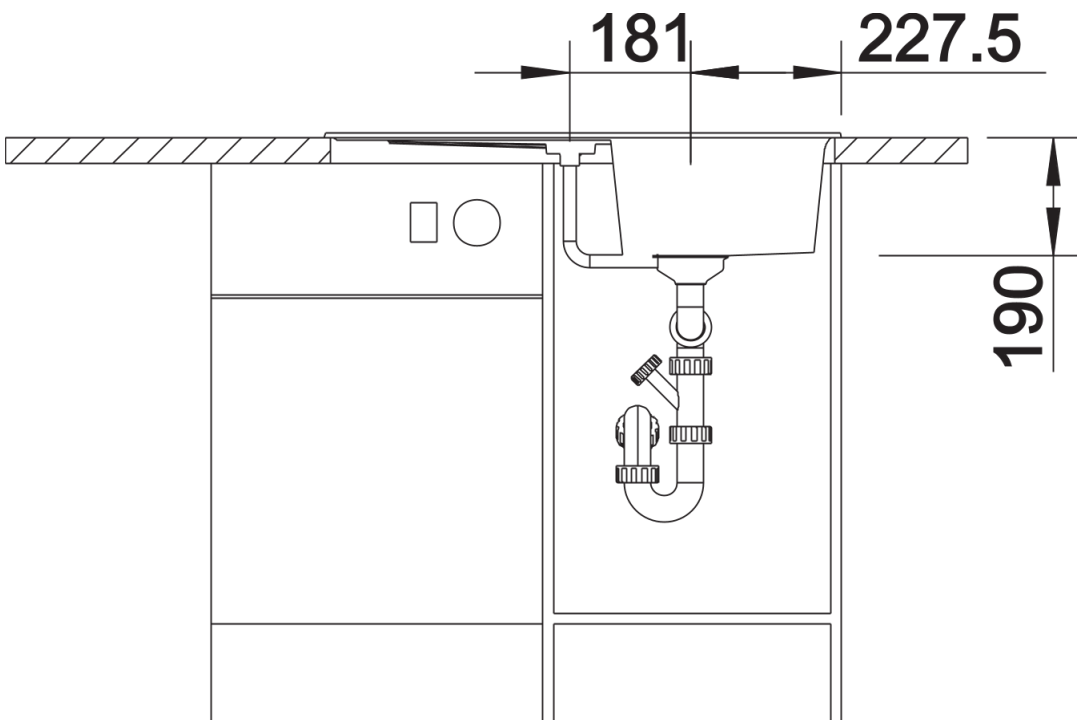

Technische productfiche ZIA 45 S

Item nr. 514718

Voordelen

- Modern design met klare lijnvoering
- Rechthoekige buitenomtrek, geaccentueerd door de smalle rand
- Karakteristieke kraanrichel die het verlek vergroot
- Zeer ruime spoelbak
- Handige extra uitloop
- Spoeltafel omkeerbaar

Details

Bovenaanzicht

Uitgesneden

Vooranzicht

Zijaanzicht