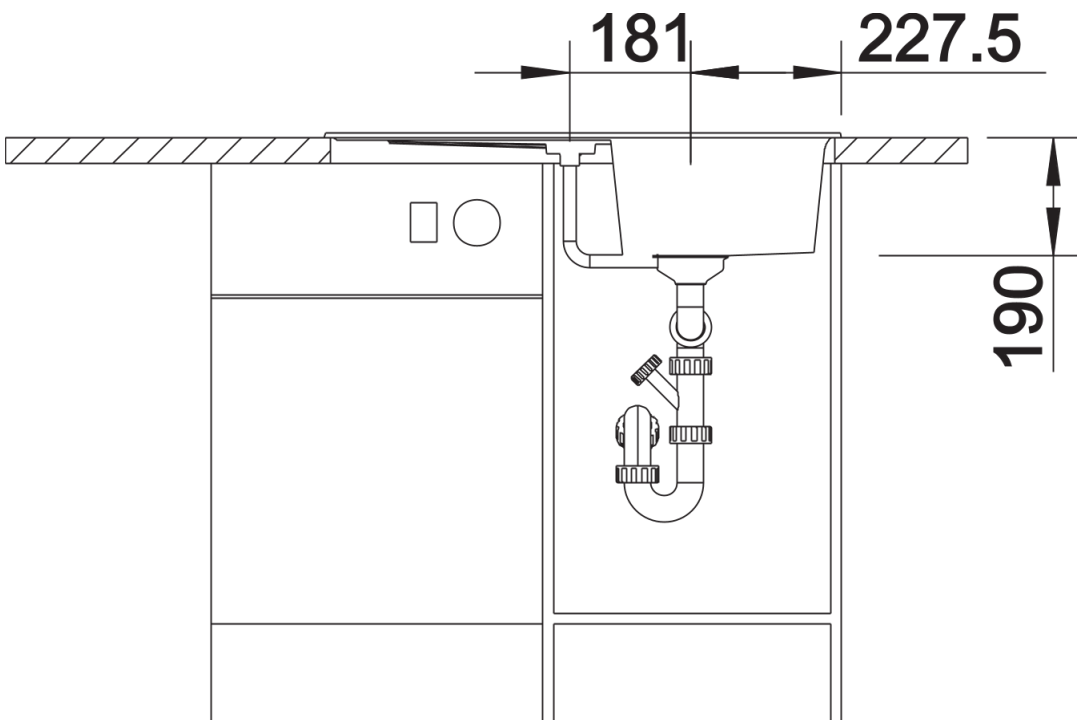

Technische productfiche ZIA 45 S

Item nr. 514724

Voordelen

- Modern design met klare lijnvoering
- Rechthoekige buitenomtrek, geaccentueerd door de smalle rand
- Karakteristieke kraanrichel die het verlek vergroot
- Zeer ruime spoelbak
- Handige extra uitloop
- Spoeltafel omkeerbaar

Details

Bovenaanzicht

Uitgesneden

Vooranzicht

Zijaanzicht