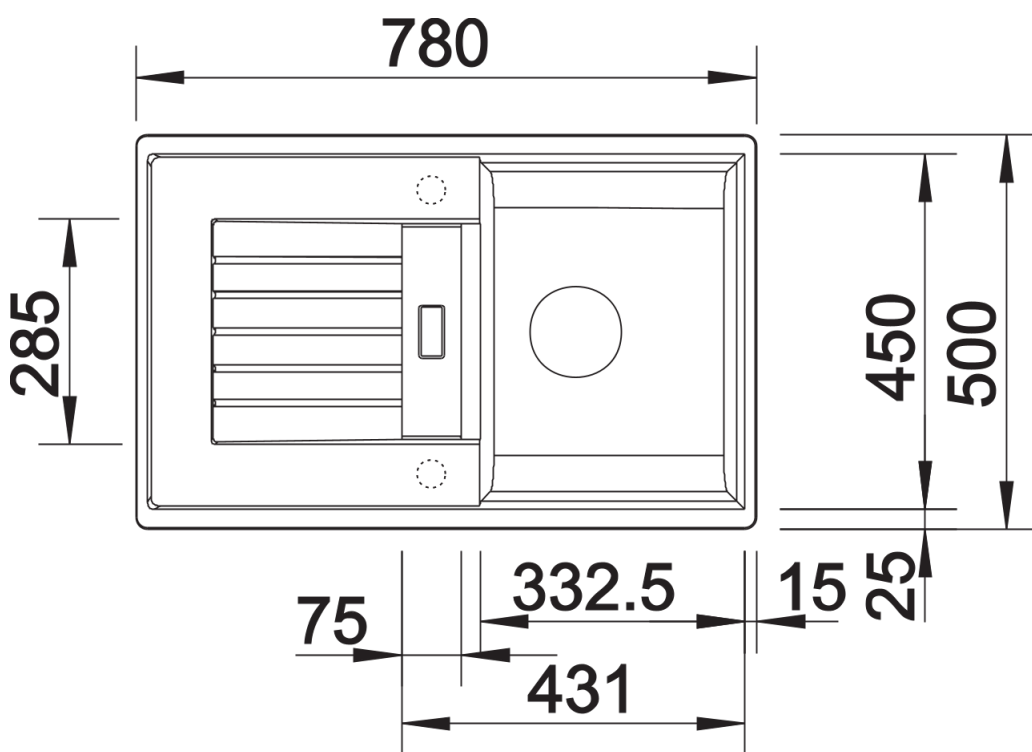

Technische productfiche ZIA 45 S

Item nr. 514724

Voordelen

- Modern design met klare lijnvoering
- Rechthoekige buitenomtrek, geaccentueerd door de smalle rand
- Karakteristieke kraanrichel die het verlek vergroot
- Zeer ruime spoelbak
- Handige extra uitloop
- Spoeltafel omkeerbaar

Details

Bovenaanzicht

Uitgesneden

Vooranzicht

Zijaanzicht