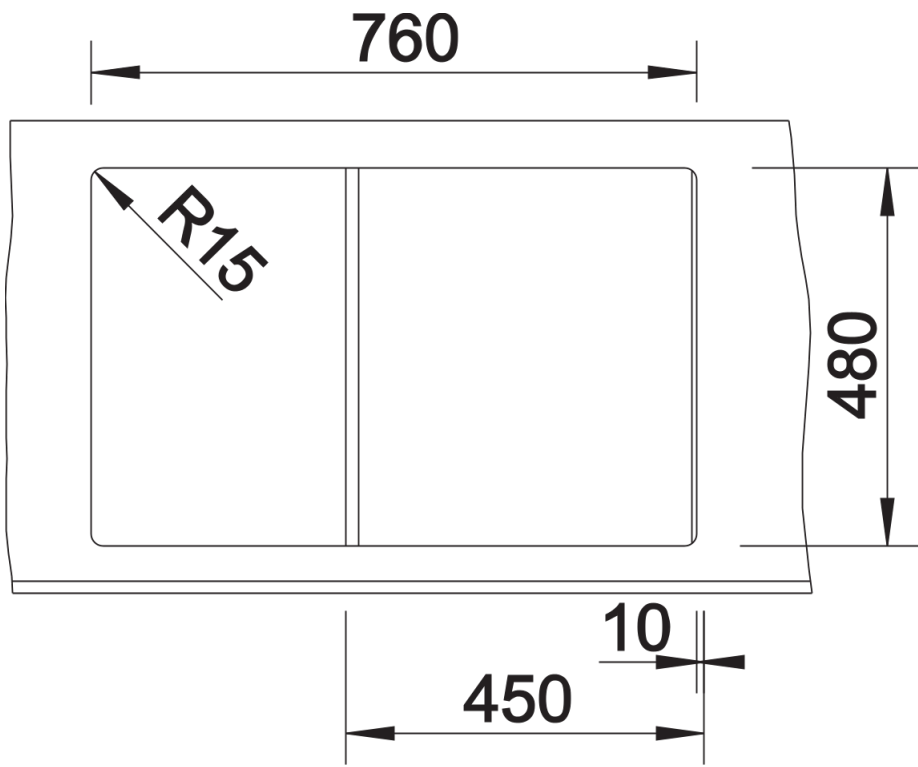

Technische productfiche ZIA 45 S

Item nr. 514724

Voordelen

- Modern design met klare lijnvoering
- Rechthoekige buitenomtrek, geaccentueerd door de smalle rand
- Karakteristieke kraanrichel die het verlek vergroot
- Zeer ruime spoelbak
- Handige extra uitloop
- Spoeltafel omkeerbaar

Details

Bovenaanzicht

Uitgesneden

Vooranzicht

Zijaanzicht