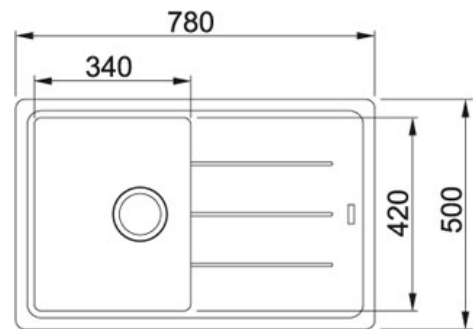

SPECIFICATIEBLAD

PRODUCT FAMILIE: **Spoeltafels** FINISH: **Fragranit + Platinum** SERIES: **BASIS** MODEL: **BFG 611**

Productinformatie

Artikelnummer	BFG611PL1
Prijs	€ 480.37
Kast	450 mm
Ventiel	3 1/2"
Openingen ø 35 mm	2 voorgemonteerde, uitklopbare pastilles
Afmetingen	780 mmx500 mm
Bak	340 mmx420 mmx200 mm
Aantal bakken	1
Positie druiplad	Omkeerbaar
Ventielset inbegrepen	Ja
Afloopset inbegrepen	Ja

Specificaties

Sanitized®-hygiënefunctie beschermt tegen bacteriën

Hoekradius van 15 mm in de hoeken van de bakken

Inbouw: spoelafelrand komt op het werkblad te liggen

Toebehoren

300372