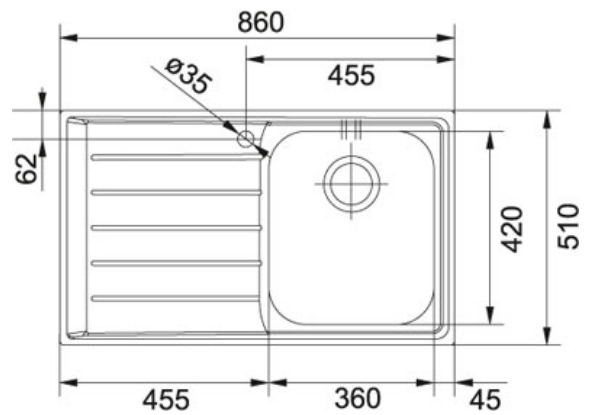

# SPECIFICATIEBLAD

PRODUCT FAMILIE: **Spoel tafels** FINISH: **Roestvrij staal** SERIES: **NEPTUNE** MODEL: **NEX 611**

## Productinformatie

Artikelnummer	NEX611L1
Prijs	€ 418.66
Kast	500 mm
Ventiel	3 1/2"
Openingen $\varnothing$ 35 mm	1
Afmetingen	860 mmx510 mm
Bak	360 mmx420 mmx195 mm
Aantal bakken	1
Positie druipblad	Links
Ventielset inbegrepen	Ja
Afloopset inbegrepen	Ja
Omgekeerde configuratie	NEX611R1

## Specificaties

Inbouw: spoeltafelrand komt op het werkblad te liggen

**Toebehoren**

300267

300323

300324

300322