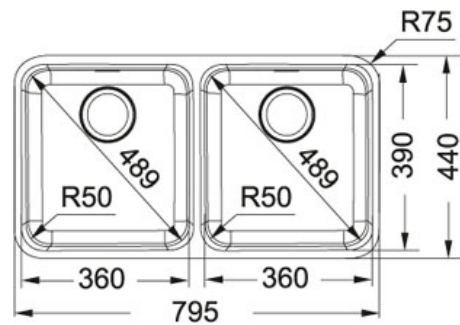

SPECIFICATIEBLAD

PRODUCT FAMILIE: **Spoeltafels** FINISH: **Roestvrij staal** SERIES: **LARGO** MODEL: **LAX 120**

Productinformatie

Artikelnummer	LAX1201
Prijs	€ 986.15
Kast	900 mm
Ventiel	3 1/2" (geperst in de bakbodem)
Afmetingen	795 mmx440 mm
Bak	360 mmx390 mmx175 mm
Aantal bakken	2
AutoCad tekening	Klik hier
Ventielset inbegrepen	Ja
Afloopset inbegrepen	Ja

Specificaties

- 
Onderbouw: montage langs de onderzijde van een in het werkblad gemaakte uitsparing
- 
Integraalventiel geperst in de bakbodem voor een optimale hygiëne
- 
Geïntegreerde overloop: discreet, esthetisch en eenvoudig te reinigen
- 
Geperste hoekradius van 50 mm in de hoeken van de bakken