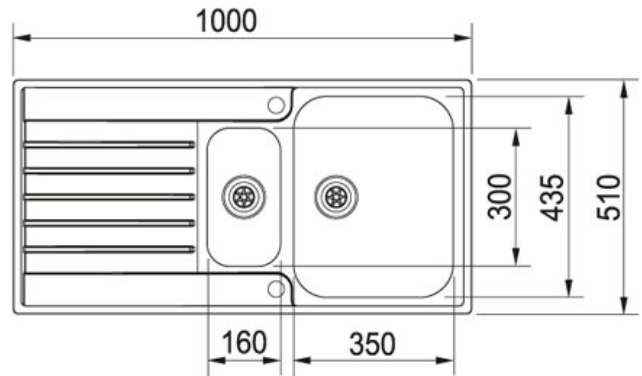

SPECIFICATIEBLAD

PRODUCT FAMILIE: **Spoeltafels** FINISH: **Roestvrij staal** SERIES: **ARGOS** MODEL: **AGX 251**

Productinformatie

Artikelnummer	AGX2511
Prijs	€ 825.22
Kast	600 mm
Ventiel	3 1/2" (geperst in de bakbodem)
Openingen ø 35 mm	Geen
Afmetingen	1000 mmx510 mm
Bak	350 mmx435 mmx175 mm
Kleine bak	160 mmx300 mmx120 mm
Aantal bakken	1 1/2
AutoCad tekening	Klik hier
Positie druipblad	Omkeerbaar
Positie kleine bak	Midden
Ventielset inbegrepen	Ja
Afloopset inbegrepen	Ja

Specificaties

SlimTop: uiterst vlakke oplegrand nauw aansluitend bij het werkblad

Integraalventiel geperst in de bakbodem voor een optimale hygiëne

Vlakkouw: spoeltafelrand komt gelijk met het werkblad te liggen

Geperste hoekradius van 70 mm in de hoeken van de bakken

Geïntegreerde overloop: discreet, esthetisch en eenvoudig te reinigen

Toebehoren

300425

300431

300488

300556

300570