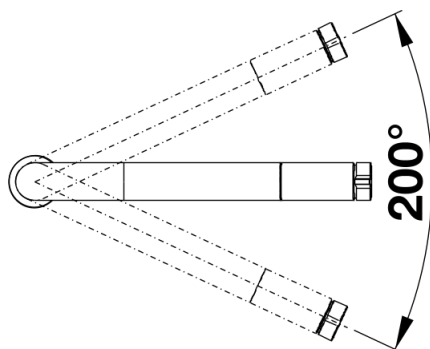

Kleuren

Beschikbare kleuren

chrom

galvanic chrom

Inbegrepen bij levering

- Uitloop 200° draaibaar
- Kraangat van \varnothing 35 mm vereist
- Cartouche met keramische schijven
- Flexibele aansluitslangen van 450 mm lang en met $\frac{3}{8}$ " moer voor eenvoudige montage
- Gepatenteerde straalbreker/sproeier voor verminderde kalkaanslag
- Stabilisatieplaat voor betere standvastigheid van de kraan op roestvrij stalen spoel tafels
- LGA Certificaat
- DVGW Certificaat

Details

Draaibereik