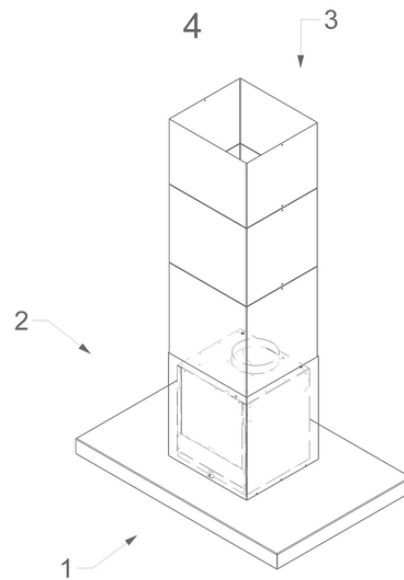

**Decoratieve eilanddampkappen
Flat'line 90 cm (zonder motor)
Inox**

EAN 5414425076451

Funcities & kenmerken

▪ Bediening	Drukknoppen
▪ Aantal snelheden	3 + power
▪ Powerstand met automatische terugschakeling (minuten)	6
▪ Motor	Zonder
▪ Geluidsdemper	Geïntegreerd
▪ InTouch functie	Optioneel
▪ Auto stop	▪
▪ Naloopstand (minuten)	10
▪ Aantal vetfilters	1
▪ Vetfilter	7400020
▪ Vetfilter reiniging indicatie	▪
▪ Recirculiefilter reiniging indicatie	-

Afmetingen

▪ Product afmetingen met afvoer (BxDxHmin-Hmax) (mm)	900 x 600 x 563 - 730
▪ Product afmetingen met recirculatie (BxDxHmin-Hmax) (mm)	900 x 600 x -
▪ Max hoogte met schachtverlengstuk [a] met afvoer (mm)	1040
▪ Max hoogte met schachtverlengstuk [b] met afvoer (mm)	1350
▪ Advies afstand tussen werkblad en onderzijde dampkap met een inductie kookplaat (Hmin-Hmax)(mm)	650 - 850
▪ Advies afstand tussen werkblad en onderzijde dampkap met een gas kookplaat (Hmin-Hmax)(mm)	650 - 850
▪ Advies afstand tussen werkblad en onderzijde dampkap met elektrische of keramische kookplaat (Hmin-Hmax)(mm)	600 - 850
▪ Diameter uitblaasopening (mm)	150
▪ Positie afvoer	Boven

Verlichting

▪ Type functionele verlichting	Led
▪ Dimbare verlichting	▪
▪ Soft-ON/OFF	▪
▪ Totaal verbruik functionele verlichting (W)	8

Technische eigenschappen

▪ Aansluitwaarde (W)	12
▪ Spanning (V)	220-230
▪ Frequentie (Hz)	50
▪ Lengte van de aansluitkabel (m)	1,3
▪ Elektriciteitsverbruik in stand-by-mode (Ps) (W)	0.17
▪ Netto gewicht (kg)	37