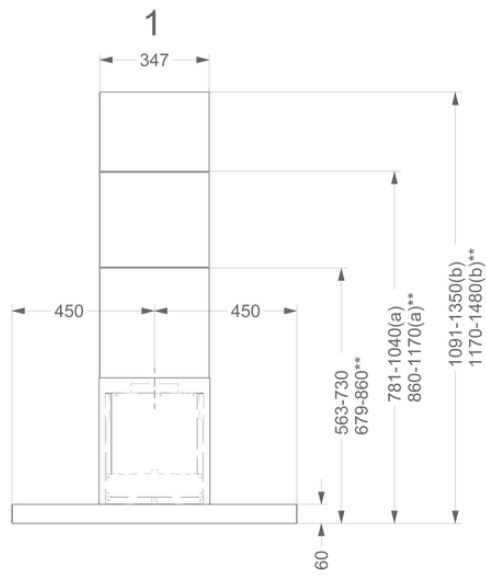

### Afmetingen

▪ Product afmetingen met afvoer (BxDxHmin-Hmax) (mm)	900 x 600 x 563 - 730
▪ Product afmetingen met recirculatie (BxDxHmin-Hmax) (mm)	900 x 600 x -
▪ Max hoogte met schachtverlengstuk [a] met afvoer (mm)	1040
▪ Max hoogte met schachtverlengstuk [b] met afvoer (mm)	1350
▪ Advies afstand tussen werkblad en onderzijde dampkap met een inductie kookplaat (Hmin-Hmax)(mm)	650 - 850
▪ Advies afstand tussen werkblad en onderzijde dampkap met een gas kookplaat (Hmin-Hmax)(mm)	650 - 850
▪ Advies afstand tussen werkblad en onderzijde dampkap met elektrische of keramische kookplaat (Hmin-Hmax)(mm)	600 - 850
▪ Diameter uitblaasopening (mm)	150
▪ Positie afvoer	Boven

### Technische eigenschappen

▪ Aansluitwaarde (W)	12
▪ Spanning (V)	220-230
▪ Frequentie (Hz)	50
▪ Lengte van de aansluitkabel (m)	1,3
▪ Elektriciteitsverbruik in stand-by-mode (Ps) (W)	0.17
▪ Netto gewicht (kg)	37