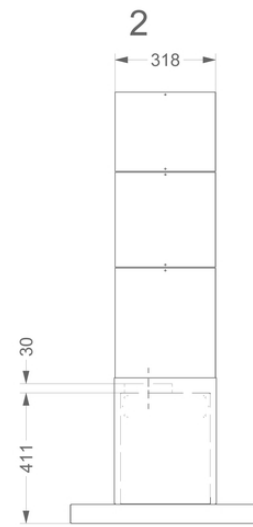

**Decoratieve eilanddampkappen
Flat'line 90 cm (zonder motor)
Inox**

EAN 5414425076451

Funcities & kenmerken

▪ Bediening	Drukknoppen
▪ Aantal snelheden	3 + power
▪ Powerstand met automatische terugschakeling (minuten)	6
▪ Motor	Zonder
▪ Geluidsdemper	Geïntegreerd
▪ InTouch functie	Optioneel
▪ Auto stop	▪
▪ Naloopstand (minuten)	10
▪ Aantal vetfilters	1
▪ Vetfilter	7400020
▪ Vetfilter reiniging indicatie	▪
▪ Recirculiefilter reiniging indicatie	-

Afmetingen

▪ Product afmetingen met afvoer (BxDxHmin-Hmax) (mm)	900 x 600 x 563 - 730
▪ Product afmetingen met recirculatie (BxDxHmin-Hmax) (mm)	900 x 600 x -
▪ Max hoogte met schachtverlengstuk [a] met afvoer (mm)	1040
▪ Max hoogte met schachtverlengstuk [b] met afvoer (mm)	1350
▪ Advies afstand tussen werkblad en onderzijde dampkap met een inductie kookplaat (Hmin-Hmax)(mm)	650 - 850
▪ Advies afstand tussen werkblad en onderzijde dampkap met een gas kookplaat (Hmin-Hmax)(mm)	650 - 850
▪ Advies afstand tussen werkblad en onderzijde dampkap met elektrische of keramische kookplaat (Hmin-Hmax)(mm)	600 - 850
▪ Diameter uitblaasopening (mm)	150
▪ Positie afvoer	Boven

Verlichting

▪ Type functionele verlichting	Led
▪ Dimbare verlichting	▪
▪ Soft-ON/OFF	▪
▪ Totaal verbruik functionele verlichting (W)	8

Technische eigenschappen

▪ Aansluitwaarde (W)	12
▪ Spanning (V)	220-230
▪ Frequentie (Hz)	50
▪ Lengte van de aansluitkabel (m)	1,3
▪ Elektriciteitsverbruik in stand-by-mode (Ps) (W)	0.17
▪ Netto gewicht (kg)	37