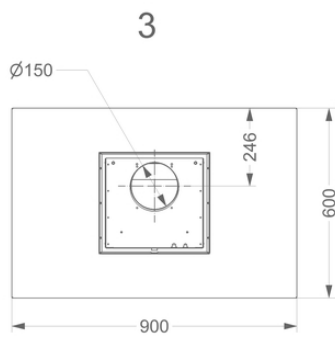

**Decoratieve eilanddampkappen
Flat'line 90 cm (zonder motor)
Inox**

EAN 5414425076451

Funcities & kenmerken

▪ Bediening	Drukknoppen
▪ Aantal snelheden	3 + power
▪ Powerstand met automatische terugschakeling (minuten)	6
▪ Motor	Zonder
▪ Geluidsdemper	Geïntegreerd
▪ InTouch functie	Optioneel
▪ Auto stop	▪
▪ Naloopstand (minuten)	10
▪ Aantal vetfilters	1
▪ Vetfilter	7400020
▪ Vetfilter reiniging indicatie	▪
▪ Recirculiefilter reiniging indicatie	-

Afmetingen

▪ Product afmetingen met afvoer (BxDxHmin-Hmax) (mm)	900 x 600 x 563 - 730
▪ Product afmetingen met recirculatie (BxDxHmin-Hmax) (mm)	900 x 600 x -
▪ Max hoogte met schachtverlengstuk [a] met afvoer (mm)	1040
▪ Max hoogte met schachtverlengstuk [b] met afvoer (mm)	1350
▪ Advies afstand tussen werkblad en onderzijde dampkap met een inductie kookplaat (Hmin-Hmax)(mm)	650 - 850
▪ Advies afstand tussen werkblad en onderzijde dampkap met een gas kookplaat (Hmin-Hmax)(mm)	650 - 850
▪ Advies afstand tussen werkblad en onderzijde dampkap met elektrische of keramische kookplaat (Hmin-Hmax)(mm)	600 - 850
▪ Diameter uitblaasopening (mm)	150
▪ Positie afvoer	Boven

Verlichting

▪ Type functionele verlichting	Led
▪ Dimbare verlichting	▪
▪ Soft-ON/OFF	▪
▪ Totaal verbruik functionele verlichting (W)	8

Technische eigenschappen

▪ Aansluitwaarde (W)	12
▪ Spanning (V)	220-230
▪ Frequentie (Hz)	50
▪ Lengte van de aansluitkabel (m)	1,3
▪ Elektriciteitsverbruik in stand-by-mode (Ps) (W)	0.17
▪ Netto gewicht (kg)	37