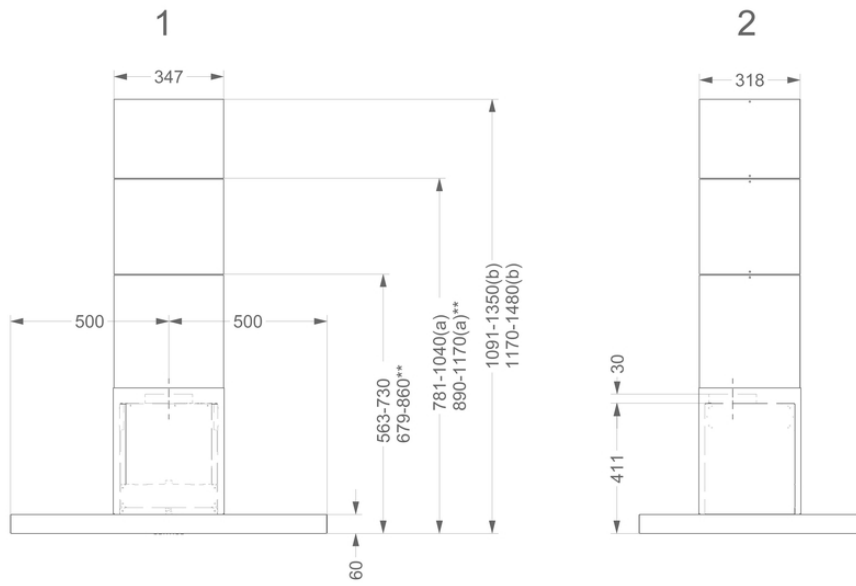

Afmetingen

▪ Product afmetingen met afvoer (BxDxHmin-Hmax) (mm)	1000 x 700 x 563 - 730
▪ Product afmetingen met recirculatie (BxDxHmin-Hmax) (mm)	1000 x 700 x -
▪ Max hoogte met schachtverlengstuk [a] met afvoer (mm)	1040
▪ Max hoogte met schachtverlengstuk [b] met afvoer (mm)	1350
▪ Advies afstand tussen werkblad en onderzijde dampkap met een inductie kookplaat (Hmin-Hmax)(mm)	650 - 850
▪ Advies afstand tussen werkblad en onderzijde dampkap met een gas kookplaat (Hmin-Hmax)(mm)	650 - 850
▪ Advies afstand tussen werkblad en onderzijde dampkap met elektrische of keramische kookplaat (Hmin-Hmax)(mm)	600 - 850
▪ Diameter uitblaasopening (mm)	150
▪ Positie afvoer	Boven

Verlichting

▪ Type functionele verlichting	Led
▪ Dimbare verlichting	▪
▪ Soft-ON/OFF	▪
▪ Totaal verbruik functionele verlichting (W)	8

Technische eigenschappen

▪ Aansluitwaarde (W)	12
▪ Spanning (V)	220-230
▪ Frequentie (Hz)	50
▪ Lengte van de aansluitkabel (m)	1,3
▪ Elektriciteitsverbruik in stand-by-mode (Ps) (W)	0.17
▪ Netto gewicht (kg)	35