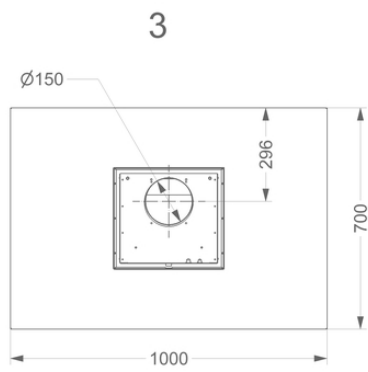

**Decoratieve eilanddampkappen
Flat'line 100 cm (zonder motor)
Inox**

EAN 5414425076550

Funcities & kenmerken

▪ Bediening	Drukknoppen
▪ Aantal snelheden	3 + power
▪ Powerstand met automatische terugschakeling (minuten)	6
▪ Motor	Zonder
▪ Geluidsdemper	Geïntegreerd
▪ InTouch functie	Optioneel
▪ Auto stop	▪
▪ Naloopstand (minuten)	10
▪ Aantal vetfilters	1
▪ Vetfilter	7400020
▪ Vetfilter reiniging indicatie	▪
▪ Recirculiefilter reiniging indicatie	-

Afmetingen

▪ Product afmetingen met afvoer (BxDxHmin-Hmax) (mm)	1000 x 700 x 563 - 730
▪ Product afmetingen met recirculatie (BxDxHmin-Hmax) (mm)	1000 x 700 x -
▪ Max hoogte met schachtverlengstuk [a] met afvoer (mm)	1040
▪ Max hoogte met schachtverlengstuk [b] met afvoer (mm)	1350
▪ Advies afstand tussen werkblad en onderzijde dampkap met een inductie kookplaat (Hmin-Hmax)(mm)	650 - 850
▪ Advies afstand tussen werkblad en onderzijde dampkap met een gas kookplaat (Hmin-Hmax)(mm)	650 - 850
▪ Advies afstand tussen werkblad en onderzijde dampkap met elektrische of keramische kookplaat (Hmin-Hmax)(mm)	600 - 850
▪ Diameter uitblaasopening (mm)	150
▪ Positie afvoer	Boven

Verlichting

▪ Type functionele verlichting	Led
▪ Dimbare verlichting	▪
▪ Soft-ON/OFF	▪
▪ Totaal verbruik functionele verlichting (W)	8

Technische eigenschappen

▪ Aansluitwaarde (W)	12
▪ Spanning (V)	220-230
▪ Frequentie (Hz)	50
▪ Lengte van de aansluitkabel (m)	1,3
▪ Elektriciteitsverbruik in stand-by-mode (Ps) (W)	0.17
▪ Netto gewicht (kg)	35