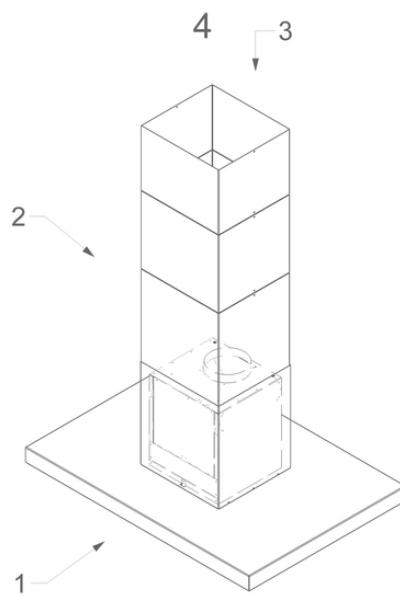

**Decoratieve eilanddampkappen
Flat'line 100 cm (zonder motor)
Inox**

EAN 5414425076550

Funcities & kenmerken

▪ Bediening	Drukknoppen
▪ Aantal snelheden	3 + power
▪ Powerstand met automatische terugschakeling (minuten)	6
▪ Motor	Zonder
▪ Geluidsdemper	Geïntegreerd
▪ InTouch functie	Optioneel
▪ Auto stop	▪
▪ Naloopstand (minuten)	10
▪ Aantal vetfilters	1
▪ Vetfilter	7400020
▪ Vetfilter reiniging indicatie	▪
▪ Recirculiefilter reiniging indicatie	-

Afmetingen

▪ Product afmetingen met afvoer (BxDxHmin-Hmax) (mm)	1000 x 700 x 563 - 730
▪ Product afmetingen met recirculatie (BxDxHmin-Hmax) (mm)	1000 x 700 x -
▪ Max hoogte met schachtverlengstuk [a] met afvoer (mm)	1040
▪ Max hoogte met schachtverlengstuk [b] met afvoer (mm)	1350
▪ Advies afstand tussen werkblad en onderzijde dampkap met een inductie kookplaat (Hmin-Hmax)(mm)	650 - 850
▪ Advies afstand tussen werkblad en onderzijde dampkap met een gas kookplaat (Hmin-Hmax)(mm)	650 - 850
▪ Advies afstand tussen werkblad en onderzijde dampkap met elektrische of keramische kookplaat (Hmin-Hmax)(mm)	600 - 850
▪ Diameter uitblaasopening (mm)	150
▪ Positie afvoer	Boven

Verlichting

▪ Type functionele verlichting	Led
▪ Dimbare verlichting	▪
▪ Soft-ON/OFF	▪
▪ Totaal verbruik functionele verlichting (W)	8

Technische eigenschappen

▪ Aansluitwaarde (W)	12
▪ Spanning (V)	220-230
▪ Frequentie (Hz)	50
▪ Lengte van de aansluitkabel (m)	1,3
▪ Elektriciteitsverbruik in stand-by-mode (Ps) (W)	0.17
▪ Netto gewicht (kg)	35