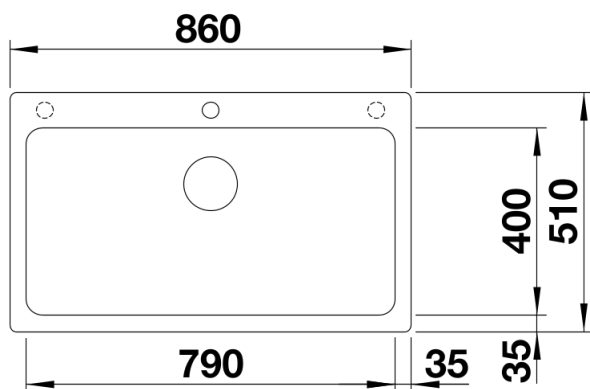

Inbegrepen bij levering

- Plaatsbesparend afloopgarnituur
- korfventiel 3 ½"

Details

Bovenaanzicht