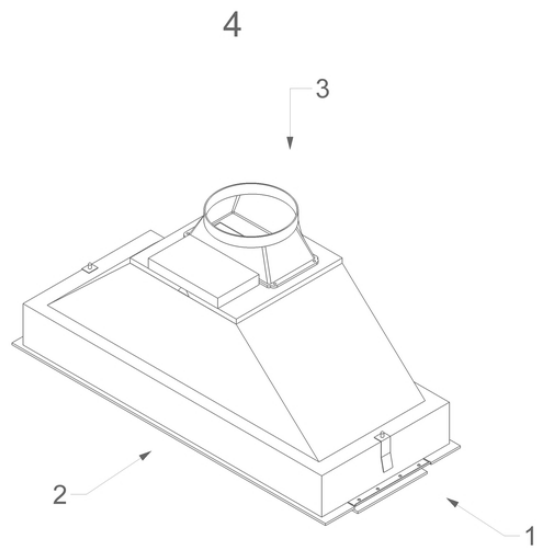

Luchthoeveelheid & geluidsniveau

▪ Geluidsdruk snelheid 3 (dB(A)) / Geluidsniveau snelheid 3 (dB(A))	45 / 59

Technische eigenschappen

▪ Aansluitwaarde (W)	183
▪ Spanning (V)	220-230
▪ Frequentie (Hz)	50
▪ Lengte van de aansluitkabel (m)	1,3
▪ Power consumption in off-mode (Po) (W)	0.00
▪ Netto gewicht (kg)	16,2