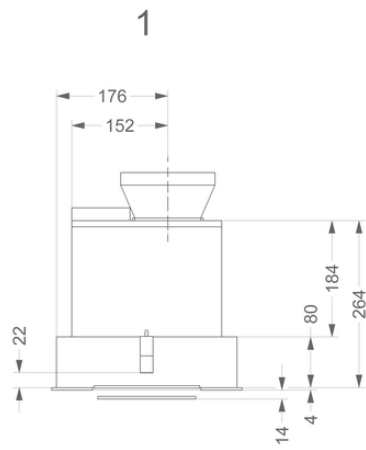

Afmetingen

▪ Product afmetingen (BxDxH) (mm)	700 x 301 x 340
▪ Uitsparingsmaat (BxD)(mm)	672 x 290
▪ Minimum afmetingen kast (BxDxH) (mm)	x 600 x
▪ Advies afstand tussen werkblad en onderzijde dampkap met een inductie kookplaat (Hmin-Hmax)(mm)	650 - 750
▪ Advies afstand tussen werkblad en onderzijde dampkap met een gas kookplaat (Hmin-Hmax)(mm)	650 - 750
▪ Advies afstand tussen werkblad en onderzijde dampkap met elektrische of keramische kookplaat (Hmin-Hmax)(mm)	600 - 750
▪ Diameter uitblaasopening (mm)	150
▪ Positie afvoer	Boven

Luchthoeveelheid & geluidsniveau

▪ Geluidsdruk snelheid 3 (dB(A)) / Geluidsniveau snelheid 3 (dB(A))	45 / 59
---	---------

Technische eigenschappen

▪ Aansluitwaarde (W)	183
▪ Spanning (V)	220-230
▪ Frequentie (Hz)	50
▪ Lengte van de aansluitkabel (m)	1,3
▪ Power consumption in off-mode (Po) (W)	0.00
▪ Netto gewicht (kg)	16,2