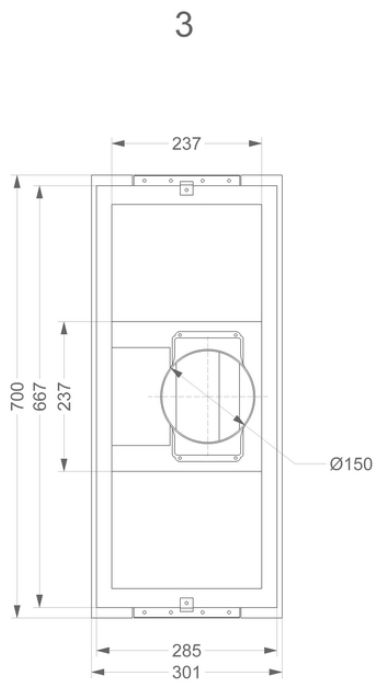

Afmetingen

▪ Product afmetingen (BxDxH) (mm)	700 x 301 x 340
▪ Uitsparingsmaat (BxD)(mm)	672 x 290
▪ Minimum afmetingen kast (BxDxH) (mm)	x 600 x
▪ Advies afstand tussen werkblad en onderzijde dampkap met een inductie kookplaat (Hmin-Hmax)(mm)	650 - 750
▪ Advies afstand tussen werkblad en onderzijde dampkap met een gas kookplaat (Hmin-Hmax)(mm)	650 - 750
▪ Advies afstand tussen werkblad en onderzijde dampkap met elektrische of keramische kookplaat (Hmin-Hmax)(mm)	600 - 750
▪ Diameter uitblaasopening (mm)	150
▪ Positie afvoer	Boven

Luchthoeveelheid & geluidsniveau

▪ Geluidsdruk snelheid 3 (dB(A)) / Geluidsniveau snelheid 3 (dB(A))	45 / 59
---	---------

Technische eigenschappen

▪ Aansluitwaarde (W)	183
▪ Spanning (V)	220-230
▪ Frequentie (Hz)	50
▪ Lengte van de aansluitkabel (m)	1,3
▪ Power consumption in off-mode (Po) (W)	0.00
▪ Netto gewicht (kg)	16,2