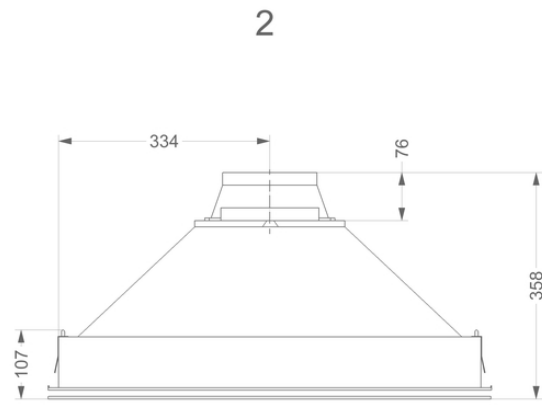

Afmetingen

▪ Product afmetingen (BxDxH) (mm)	700 x 301 x 340
▪ Uitsparingsmaat (BxD)(mm)	672 x 290
▪ Minimum afmetingen kast (BxDxH) (mm)	x 600 x
▪ Advies afstand tussen werkblad en onderzijde dampkap met een inductie kookplaat (Hmin-Hmax)(mm)	650 - 750
▪ Advies afstand tussen werkblad en onderzijde dampkap met een gas kookplaat (Hmin-Hmax)(mm)	650 - 750
▪ Advies afstand tussen werkblad en onderzijde dampkap met elektrische of keramische kookplaat (Hmin-Hmax)(mm)	600 - 750
▪ Diameter uitblaasopening (mm)	150
▪ Positie afvoer	Boven

Luchthoeveelheid & geluidsniveau

▪ Geluidsdruk snelheid 3 (dB(A)) / Geluidsniveau snelheid 3 (dB(A))	45 / 59
---	---------

Technische eigenschappen

▪ Aansluitwaarde (W)	183
▪ Spanning (V)	220-230
▪ Frequentie (Hz)	50
▪ Lengte van de aansluitkabel (m)	1,3
▪ Power consumption in off-mode (Po) (W)	0.00
▪ Netto gewicht (kg)	16,2