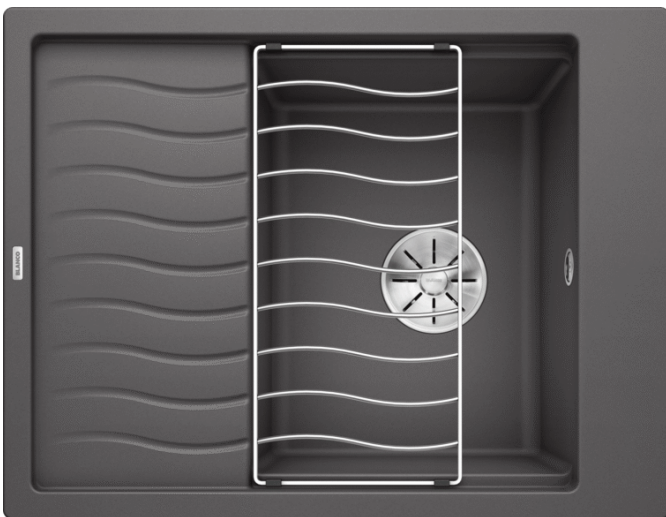

Beschikbare kleuren

zwart
antraciet
rock grey
alumetallic
parelgrijs
wit
jasmijn
tartufo
café

SILGRANIT rock grey