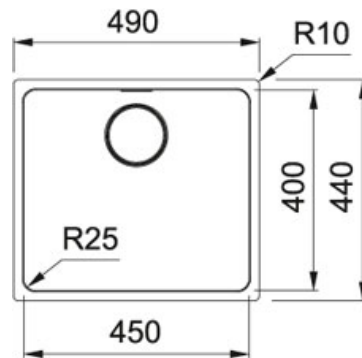

Mythos MYX 110 450 Roestvrij staal | MYX1104501

FAMILIE : Spoeltafels | SERIE : Mythos | UITVOERING : Roestvrij staal | MODEL : MYX 110 450 | INSTALLATIETYPEN :
Onderbouw | PRODUCT LINE : Mythos

TECHNISCHE GEGEVENS

Lengte	490,00 mm
Breedte	440,00 mm
Lengte van grote bak	450,00 mm
Breedte van grote bak	400,00 mm
Diepte van grote bak	200,00 mm
Kast	600,00 mm
Ventiel	3 1/2" (geperst in de bakbodem)
Ventielset inbegrepen	Ja
Afloopset inbegrepen	Neen
Aantal bakken	1

SPECIFICATIES

	Onderbouw		Geïntegreerd overloop: discreet, esthetisch en eenvoudig te reinigen
	Integraalventiel geperst in de bakbodem voor een optimale hygiëne		Geperste hoekradius van 25 mm in de hoeken van de bakken