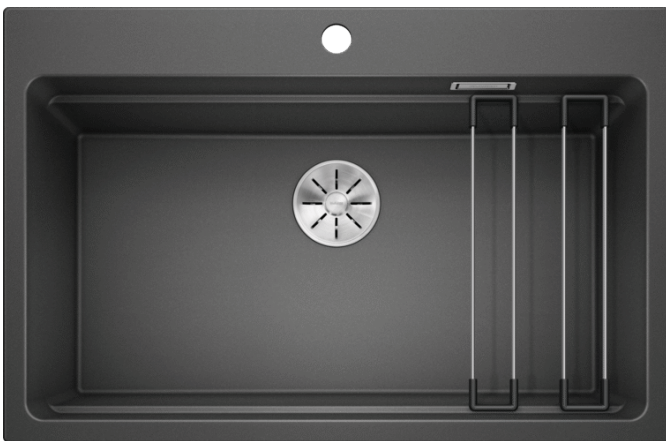

Technische productfiche ETAGON 8

Item nr. 525187

Voordelen

- Ruime spoelbak met verschillende niveaus biedt alle voordelen van een spoelcentrum
- Geïntegreerde steun creëert een bijkomend functioneel niveau
- Innovatief systeemontwerp met polyvalente ETAGON rails
- Hoogwaardige afwerking met verdekte C-overflow overloop en InFino afloopsysteem – elegant geïntegreerd en uiterst onderhoudsvriendelijk
- Voor montage van bovenaf, met een elegante, vlakke rand en geïntegreerde kraanrichel

Kleuren

Beschikbare kleuren

zwart
antraciet
rock grey
alumetallic
parelgrijs
wit
jasmijn
tartufo
café

SILGRANIT antraciet

Inbegrepen bij levering

- Twee ETAGON rails in roestvrij staal
- plaatsbesparend afloopgarnituur
- InFino korfventiel 3 ½"