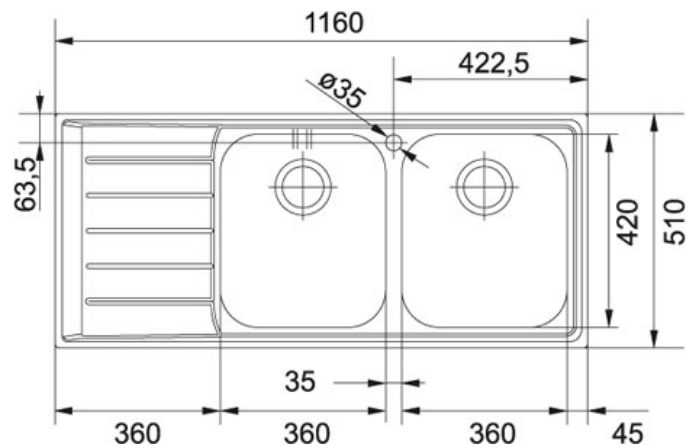

SPECIFICATIEBLAD

PRODUCT FAMILIE: **Spoeltafels** FINISH: **Roestvrij staal** SERIES: **NEPTUNE** MODEL: **NEX 621**

Productinformatie

Artikelnummer	NEX621L1
Prijs	€ 653.40
Kast	800 mm
Ventiel	3 1/2"
Openingen ø 35 mm	1
Afmetingen	1160 mmx510 mm
Bak	360 mmx420 mmx195 mm
Aantal bakken	2
Ventielset inbegrepen	Ja
Afloopset inbegrepen	Ja
Omgekeerde configuratie	NEX621R1

Specificaties

SlimTop: uiterst vlakke oplegrand nauw aansluitend bij het werkblad

Inbouw: spoeltafelrand komt op het werkblad te liggen

Toebehoren

300267

300323

300324

300322