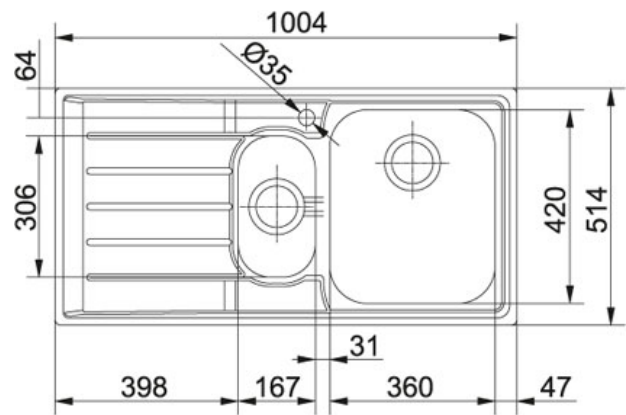

SPECIFICATIEBLAD

PRODUCT FAMILIE: **Spoeltafels** FINISH: **Roestvrij staal** SERIES: **NEPTUNE** MODEL: **NEX 251**

Productinformatie

Artikelnummer	NEX251L1
Prijs	€ 653.40
Kast	600 mm
Ventiel	3 1/2"
Openingen ø 35 mm	1
Afmetingen	1004 mmx514 mm
Bak	360 mmx420 mmx195 mm
Kleine bak	167 mmx306 mmx157 mm
Aantal bakken	1 1/2
AutoCad tekening	Klik hier
Positie druiplad	Links
Positie kleine bak	Midden
Ventielset inbegrepen	Ja
Afloopset inbegrepen	Ja
Omgekeerde configuratie	

Specificaties

SlimTop: uiterst vlakke oplegrand nauw aansluitend bij het werkblad

Vlakbouw: spoeltafelrand komt gelijk met het werkblad te liggen

Toebehoren

300281

300409

300267

300323