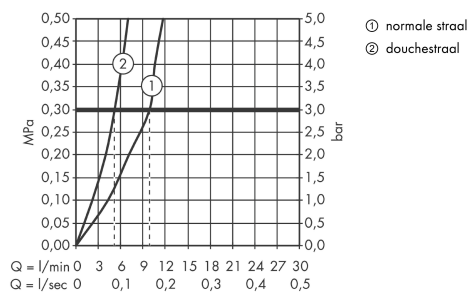

Maattekening

Doorstroomdiagram

Focus M41

Eéngreepskeukenmengkraan 240, met uittrekbare vuistdouche , 2jet

Oppervlakken: **Matt Black** Art.-nr.: **31815670**

Uittrektekening

Bouwjaar: >07/19

Focus M41**Eéngreepskeukenmengkraan 240, met uittrekbare vuistdouche , 2jet**Oppervlakken: **Matt Black** Art.-nr.: **31815670****Onderdelenlijst**