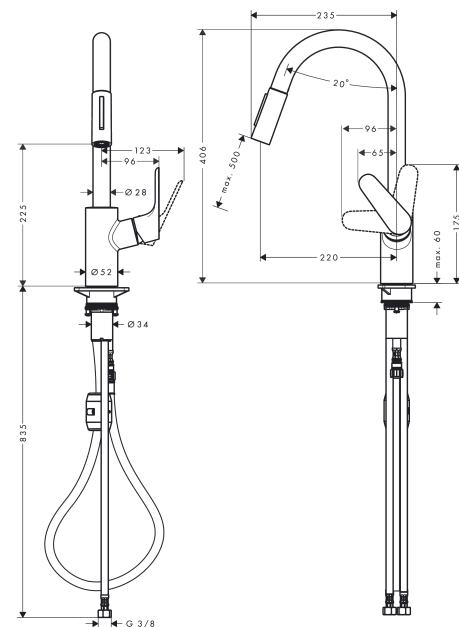

Focus M41

Eéngreepskeukenmengkraan 240, met uittrekbare vuistdouche , 2jet

Oppervlakken: **Matt Black** Art.-nr.: **31815670**

Beschrijving

Functies

- ComfortZone 240
- draaibare uitloop 110° / 150°
- laminaarstraal, douchestraal
- douchestraal kan vastgezet worden, resetten straal door druk op de knop
- MagFit magnetische douchehouder
- Quick-Connect doucheslang
- maximaal debiet bij 3 bar: 10 l/min.
- keramische cartouche
- G 3/8-aansluitslangen
- Safety Function: voorinstelbare heetwaterbegrenzing
- geïntegreerd terugslagklep
- geschikt voor doorstroomtoestellen

Maattekening

Doorstroomdiagram

Focus M41

Eéngreepskeukenmengkraan 240, met uittrekbare vuistdouche , 2jet

Oppervlakken: **Matt Black** Art.-nr.: **31815670**

Uittrektekening

Bouwjaar: >07/19

Focus M41**Eéngreepskeukenmengkraan 240, met uittrekbare vuistdouche , 2jet**Oppervlakken: **Matt Black** Art.-nr.: **31815670****Onderdelenlijst**

Bouwjaar: >07/19

= Pos.	Beschrijving	Art.-nr.	PC	VE
1	uitloop compl.	95562670	-	1
2	moer	92755000	-	1
3	O-ring 11x2	98127000	-	1
4	zeef	97735000	-	1
5	vuistdouche	98459670	-	1
6	terugslagklepset DW 15	97350000	-	1
7	O-ring 18x1,5	98231000	-	1
8	perlator laminaar M22x1 (15 l/min)	95909000	-	1
9	O-ring 20x1	98140000	-	1
10	servicesleutel	95910000	-	1
11	stelringset	98365000	-	1
12	greep	98460670	-	1
13	greepstop	96338000	-	1
14	afdekkap	95498670	-	1
15	moer	97209000	-	1
16	O-Ring 32x2	98193000	-	1
17	kardoes compl.	92730000	-	1
18	borgschroef	95140000	-	1
19	dichting	95008000	-	1
20	bevestigingsmateriaal	97523000	-	1
21	schachtbevestigingsset compl. (speciaal)	93253000	-	1
22	gewicht	92500000	-	1
23	slang 1,50 m	95507000	-	1
24	aansluitslang 600 mm M10x1	95561000	-	1
25	O-ring 8x1,75	97827000	-	1
26	aansluitslang 900 mm M8x0,75 G3/8	96316000	-	1
27	O-ring 7x1,5	98422000	-	1
28	dichtingsset	95581000	-	1