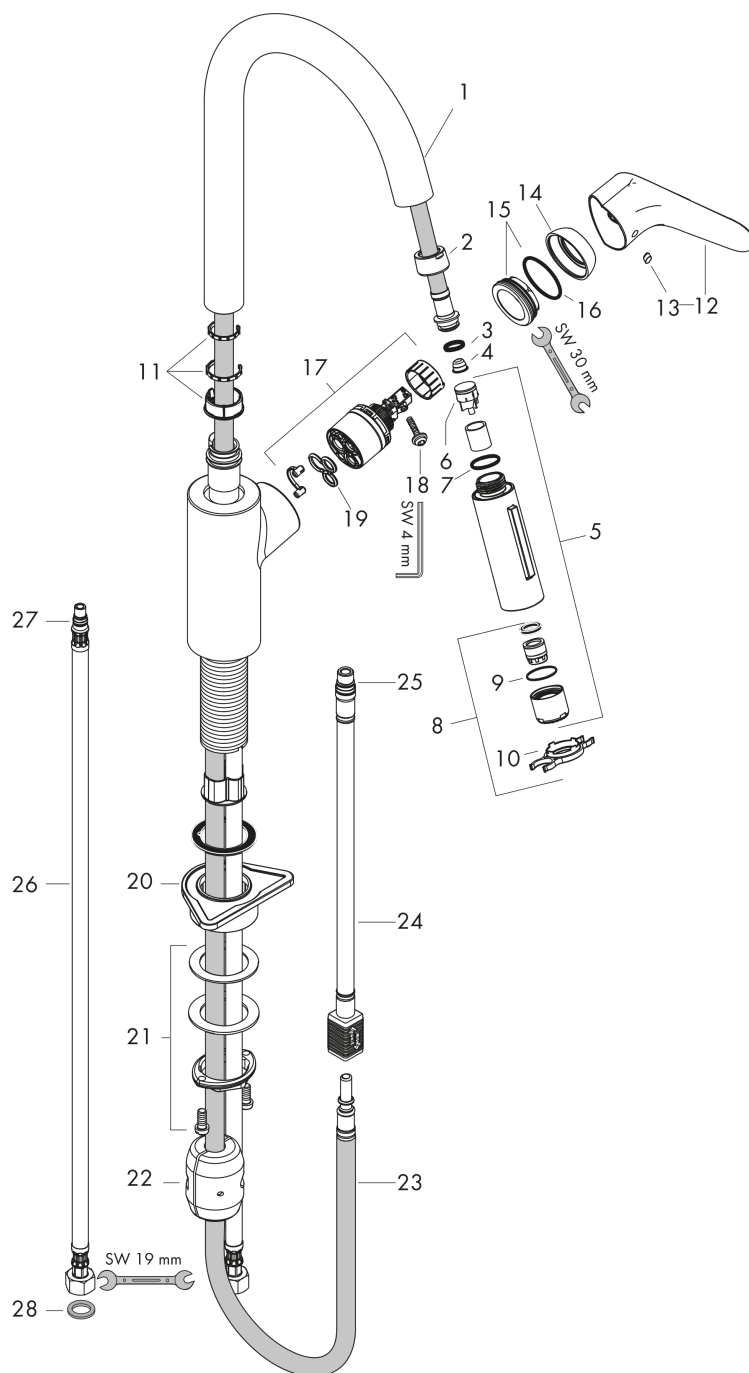

Focus M41

Eéngreepskeukenmengkraan 240, met uittrekbare vuistdouche , 2jet

Oppervlakken: **Matt Black** Art.-nr.: **31815670**

Beschrijving

Functies

- ComfortZone 240
- draaibare uitloop 110° / 150°
- laminaarstraal, douchestraal
- douchestraal kan vastgezet worden, resetten straal door druk op de knop
- MagFit magnetische douchehouder
- Quick-Connect doucheslang
- maximaal debiet bij 3 bar: 10 l/min.
- keramische cartouche
- G 3/8-aansluitslangen
- Safety Function: voorinstelbare heetwaterbegrenzing
- geïntegreerd terugslagklep
- geschikt voor doorstroomtoestellen

Maattekening

Doorstroomdiagram

Focus M41

Eéngreepskeukenmengkraan 240, met uittrekbare vuistdouche , 2jet

Oppervlakken: **Matt Black** Art.-nr.: **31815670**

Uittrektekening

Bouwjaar: >07/19

Focus M41**Eéngreepskeukenmengkraan 240, met uittrekbare vuistdouche , 2jet**Oppervlakken: **Matt Black** Art.-nr.: **31815670****Onderdelenlijst**

Bouwjaar: >07/19

= Pos.	Beschrijving	Art.-nr.	PC	VE
1	uitloop compl.	95562670	-	1
2	moer	92755000	-	1
3	O-ring 11x2	98127000	-	1
4	zeef	97735000	-	1
5	vuistdouche	98459670	-	1
6	terugslagklepset DW 15	97350000	-	1
7	O-ring 18x1,5	98231000	-	1
8	perlator laminaar M22x1 (15 l/min)	95909000	-	1
9	O-ring 20x1	98140000	-	1
10	servicesleutel	95910000	-	1
11	stelringset	98365000	-	1
12	greep	98460670	-	1
13	greepstop	96338000	-	1
14	afdekkap	95498670	-	1
15	moer	97209000	-	1
16	O-Ring 32x2	98193000	-	1
17	kardoes compl.	92730000	-	1
18	borgschroef	95140000	-	1
19	dichting	95008000	-	1
20	bevestigingsmateriaal	97523000	-	1
21	schachtbevestigingsset compl. (speciaal)	93253000	-	1
22	gewicht	92500000	-	1
23	slang 1,50 m	95507000	-	1
24	aansluitslang 600 mm M10x1	95561000	-	1
25	O-ring 8x1,75	97827000	-	1
26	aansluitslang 900 mm M8x0,75 G3/8	96316000	-	1
27	O-ring 7x1,5	98422000	-	1
28	dichtingsset	95581000	-	1