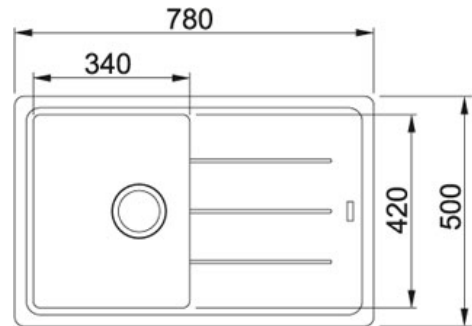

SPECIFICATIEBLAD

PRODUCT FAMILIE: **Spoeltafels** FINISH: **Fragranit + Grafiet** SERIES: **BASIS** MODEL: **BFG 611**

Productinformatie

Artikelnummer	BFG611GP1
Prijs	€ 480.37
Kast	450 mm
Ventiel	3 1/2"
Openingen ø 35 mm	2 voorgemonteerde, uitklopbare pastilles
Afmetingen	780 mmx500 mm
Bak	340 mmx420 mmx200 mm
Aantal bakken	1
Positie druiplad	Omkeerbaar
Ventielset inbegrepen	Ja
Afloopset inbegrepen	Ja

Specificaties

Sanitized®-hygiënefunctie beschermt tegen bacteriën

Hoekradius van 15 mm in de hoeken van de bakken

Inbouw: spoelafelrand komt op het werkblad te liggen

Toebehoren

300372