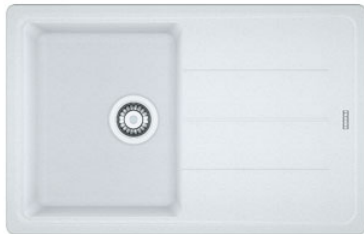

SPECIFICATIEBLAD

PRODUCT FAMILIE: **Spoeltafels** FINISH: **Fragranit + Metaal wit** SERIES: **BASIS** MODEL: **BFG 611**

Productinformatie

Artikelnummer	BFG611MW1
Prijs	€ 480.37
Kast	450 mm
Ventiel	3 1/2"
Openingen ø 35 mm	2 voorgemonteerde, uitklopbare pastilles
Afmetingen	780 mmx500 mm
Bak	340 mmx420 mmx200 mm
Aantal bakken	1
Positie druiplad	Omkeerbaar
Ventielset inbegrepen	Ja
Afloopset inbegrepen	Ja

Specificaties

Sanitized®-hygiënefunctie beschermt tegen bacteriën

Hoekradius van 15 mm in de hoeken van de bakken

Inbouw: spoelafelrand komt op het werkblad te liggen

Toebehoren

300372