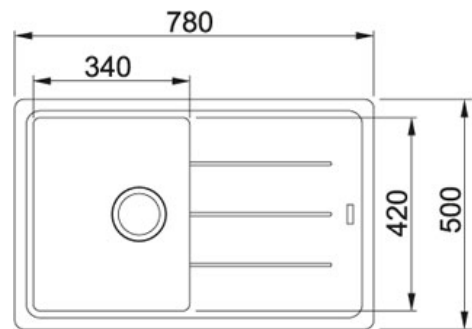

SPECIFICATIEBLAD

PRODUCT FAMILIE: **Spoeltafels** FINISH: **Fragranit + Metaal wit** SERIES: **BASIS** MODEL: **BFG 611**

Productinformatie

Artikelnummer	BFG611MW1
Prijs	€ 480.37
Kast	450 mm
Ventiel	3 1/2"
Openingen ø 35 mm	2 voorgemonteerde, uitklopbare pastilles
Afmetingen	780 mmx500 mm
Bak	340 mmx420 mmx200 mm
Aantal bakken	1
Positie druiplad	Omkeerbaar
Ventielset inbegrepen	Ja
Afloopset inbegrepen	Ja

Specificaties

Sanitized®-hygiënefunctie beschermt tegen bacteriën

Hoekradius van 15 mm in de hoeken van de bakken

Inbouw: spoelafelrand komt op het werkblad te liggen

Toebehoren

300372