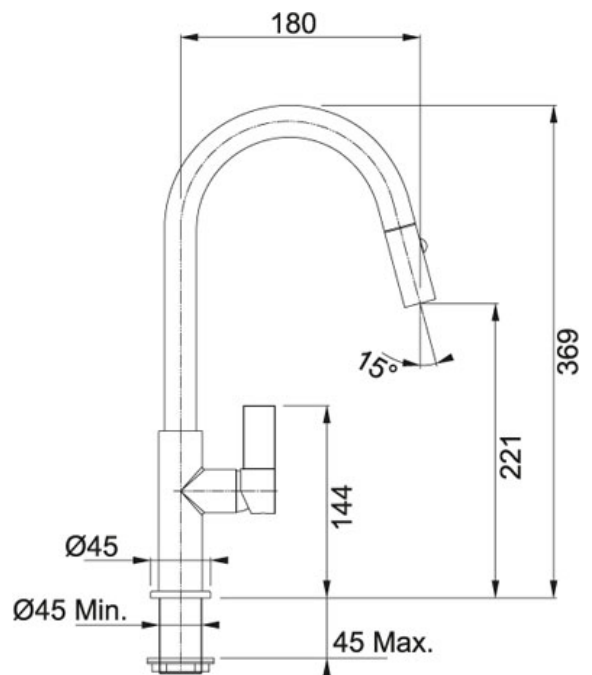

SPECIFICATIEBLAD

PRODUCT FAMILIE: **Kranen** FINISH: **Chroom** SERIES: **FOX** MODEL: **SPROEIER**

Productinformatie

Artikelnummer	301720
Prijs	€ 331.54
Uitvoering	Sproeier
Afdichting	Keramische schijven
Geluidsklasse	1
Druk	Hoge druk
Bediening	Zijdelings
Positie van de bedieningshendel	Rechts
Uitsparing	Ø 35 mm
Zwaaihoek	360°
Soepele aansluitslangen	370 mm
Overige kenmerken	Uitgerust met anti-terugslagklep vlg. EN 1717 Geleverd met versterking voor montage op RVS spoeltafels Kunststof handdoucheslang 1500 mm lang

Specificaties

Beveiligd conform Belgaqua norm EN 1717