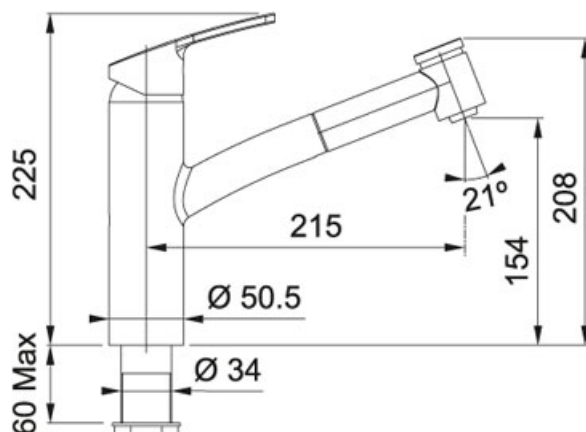

Smart Sproeier Chrom | 301786

FAMILIE : Kranen | SERIE : Smart | MODEL : Sproeier | UITVOERING : Chrom | INSTALLATIETIPE : WORKTOP | PRODUCT LINE : Smart

TECHNISCHE GEGEVENS

Uitvoering	Sproeier
Hoogte	225,00 mm
Afstand tussen werkblad en uitloop	154,00 mm
Bereik uitloop	215,00 mm
Cartridge	Keramische schijven
Soepele aansluitslangen	400 mm roestvrij staal
Uitsparing	Ø 35 mm
Type	Keramische schijven
Zwaaioek	110 °