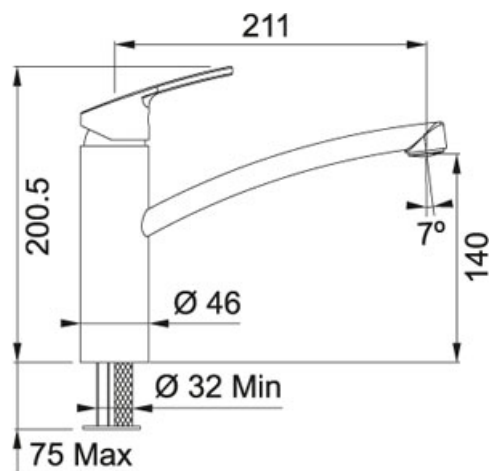

Smart RVS-look | 301789

FAMILIE : **Kranen** | SERIE : **Smart** | MODEL : **Smart** | INSTALLATIETYPE : **Sink/Worktop** | PRODUCT LINE : **Smart** |
UITVOERING : **RVS-look**

TECHNISCHE GEGEVENS

Uitvoering	Zwenkbare uitloop
Hoogte	201,00 mm
Afstand tussen werkblad en uitloop	140,00 mm
Bereik uitloop	211,00 mm
Cartridge	Keramische schijven
Soepele aansluitslangen	600 mm Stainless Steel