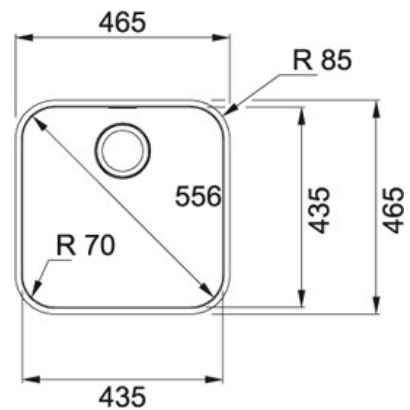

SPECIFICATIEBLAD

PRODUCT FAMILIE : Spoeltafels FINISH : Roestvrij staal SERIES : ARIANE MODEL : ARX 110 435

Productinformatie

Artikelnummer	ARX1104351
Prijs	€ 344.85
Kast	500 mm
Ventiel	3 1/2"
Afmetingen	465 mmx465 mm
Bak	435 mmx435 mmx180 mm
Aantal bakken	1
AutoCad tekening	Klik hier
Ventielset inbegrepen	Ja
Afloopset inbegrepen	Neen

Specificaties

Onderbouw: montage langs de onderzijde van een in het werkblad gemaakte uitsparing

Geperste hoekradius van 70 mm in de hoeken van de bakken

Geïntegreerde overloop: discreet, esthetisch en eenvoudig te reinigen