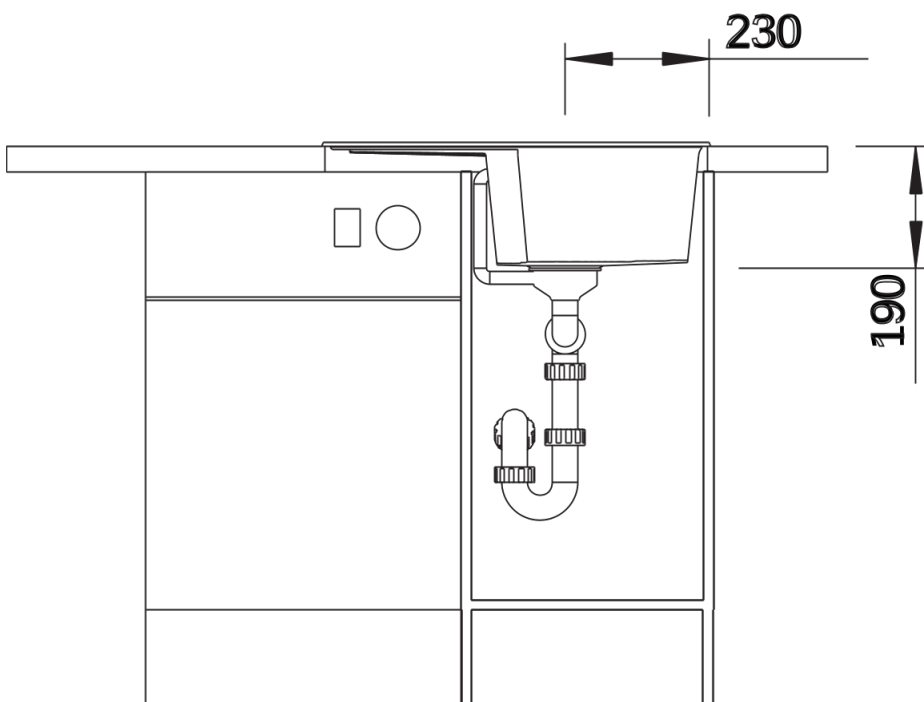

Technische productfiche ZIA 40 S

Item nr. 516918

Voordelen

- Modern design met klare lijnvoering
- Rechthoekige buitenomtrek, geaccentueerd door de smalle rand
- Karakteristieke kraanrichel die het verlek vergroot
- De kleinste SILGRANIT spoeltafel met verlek
- Maximale bakgrootte voor de onderkast van 40 cm
- Comfortabel werken - ook in de kleinste keukens
- Spoeltafel omkeerbaar

Kleuren

Beschikbare kleuren

zwart
antraciet
rock grey
alumetallic
parelgrijs
wit
jasmijn
tartufo
café

SILGRANIT antraciet

Planningsinformatie

- Diepte: 190 mm |||| α = voorgeboorde gaten

Inbegrepen bij levering

- Plaatsbesparend afloopgarnituur
- korfventiel 3 1/2"

Details

Bovenaanzicht

Uitgesneden

Vooranzicht

Zijaanzicht