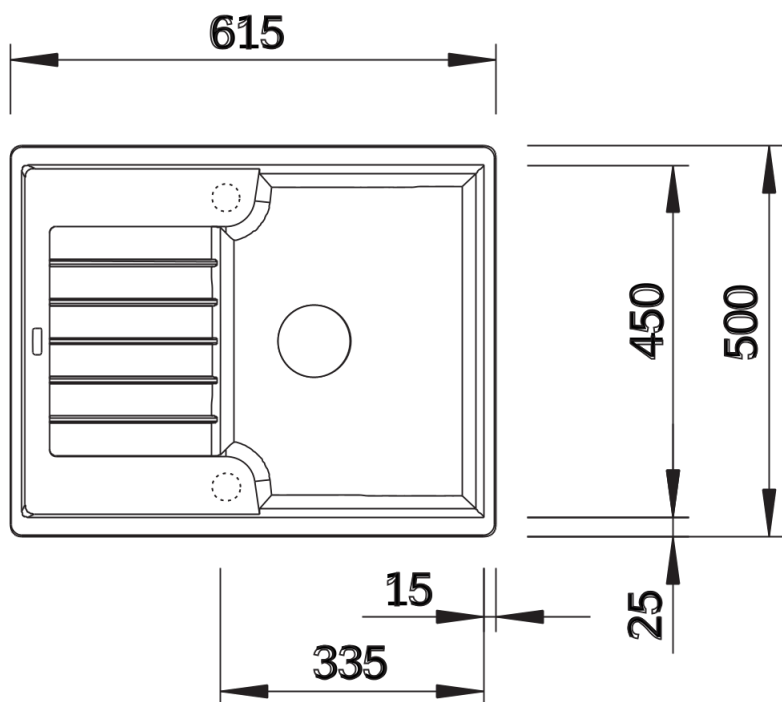

Technische productfiche ZIA 40 S

Item nr. 516918

Voordelen

- Modern design met klare lijnvoering
- Rechthoekige buitenomtrek, geaccentueerd door de smalle rand
- Karakteristieke kraanrichel die het verlek vergroot
- De kleinste SILGRANIT spoeltafel met verlek
- Maximale bakgrootte voor de onderkast van 40 cm
- Comfortabel werken - ook in de kleinste keukens
- Spoeltafel omkeerbaar

Kleuren

Beschikbare kleuren

zwart
antraciet
rock grey
alumetallic
parelgrijs
wit
jasmijn
tartufo
café

SILGRANIT antraciet

Planningsinformatie

- Diepte: 190 mm |||| α = voorgeboorde gaten

Inbegrepen bij levering

- Plaatsbesparend afloopgarnituur
- korfventiel 3 1/2"

Details

Bovenaanzicht

Uitgesneden

Vooranzicht

Zijaanzicht