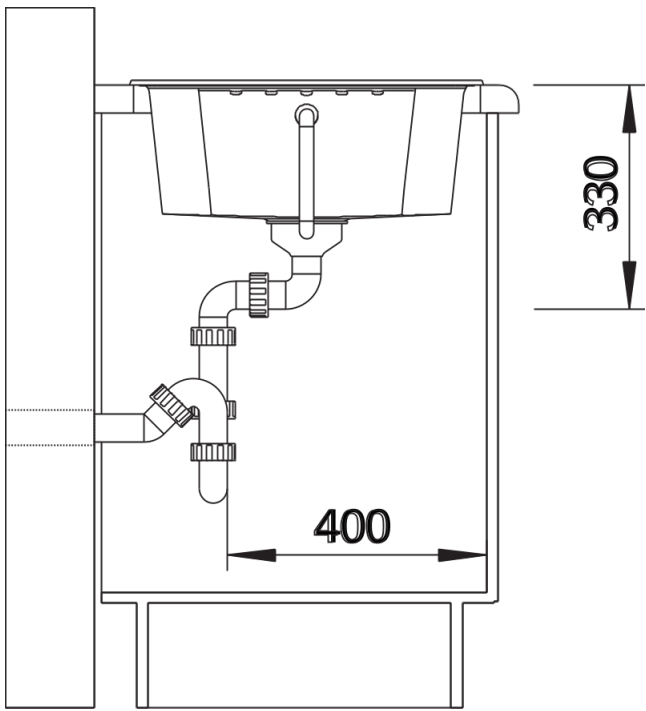

Technische productfiche ZIA 40 S

Item nr. 516918

Voordelen

- Modern design met klare lijnvoering
- Rechthoekige buitenomtrek, geaccentueerd door de smalle rand
- Karakteristieke kraanrichel die het verlek vergroot
- De kleinste SILGRANIT spoeltafel met verlek
- Maximale bakgrootte voor de onderkast van 40 cm
- Comfortabel werken - ook in de kleinste keukens
- Spoeltafel omkeerbaar

Kleuren

Beschikbare kleuren

zwart
antraciet
rock grey
alumetallic
parelgrijs
wit
jasmijn
tartufo
café

SILGRANIT antraciet

Planningsinformatie

- Diepte: 190 mm |||| α = voorgeboorde gaten

Inbegrepen bij levering

- Plaatsbesparend afloopgarnituur
- korfventiel 3 1/2"

Details

Bovenaanzicht

Uitgesneden

Vooranzicht

Zijaanzicht