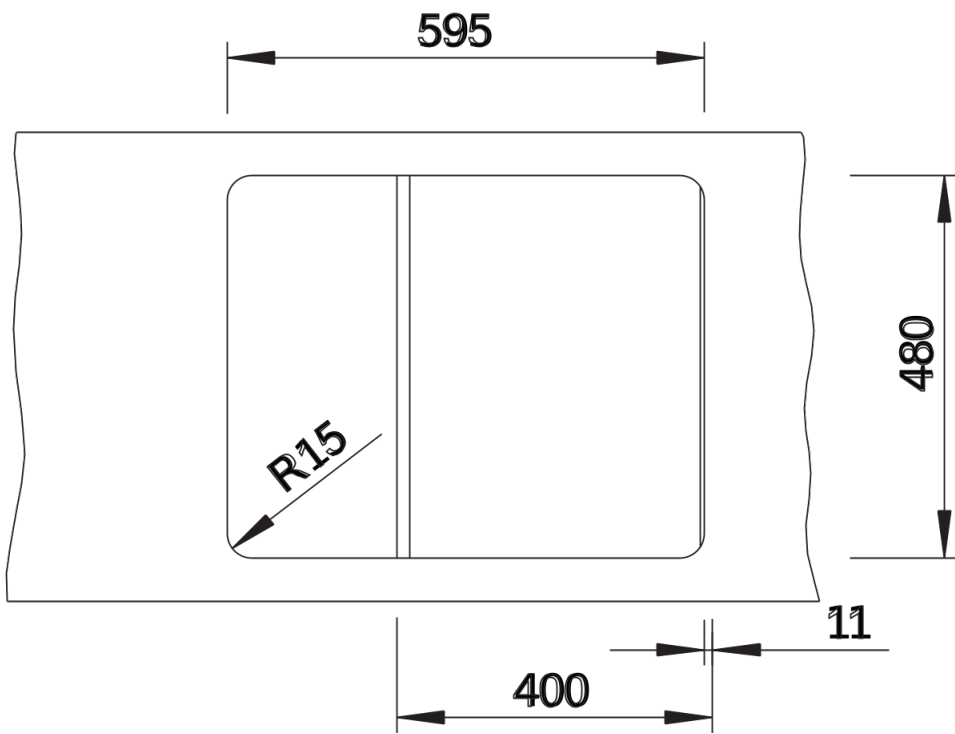

Technische productfiche ZIA 40 S

Item nr. 516918

Voordelen

- Modern design met klare lijnvoering
- Rechthoekige buitenomtrek, geaccentueerd door de smalle rand
- Karakteristieke kraanrichel die het verlek vergroot
- De kleinste SILGRANIT spoeltafel met verlek
- Maximale bakgrootte voor de onderkast van 40 cm
- Comfortabel werken - ook in de kleinste keukens
- Spoeltafel omkeerbaar

Kleuren

Beschikbare kleuren

zwart
antraciet
rock grey
alumetallic
parelgrijs
wit
jasmijn
tartufo
café

SILGRANIT antraciet

Planningsinformatie

- Diepte: 190 mm |||| α = voorgeboorde gaten

Inbegrepen bij levering

- Plaatsbesparend afloopgarnituur
- korfventiel 3 1/2"

Details

Bovenaanzicht

Uitgesneden

Vooranzicht

Zijaanzicht