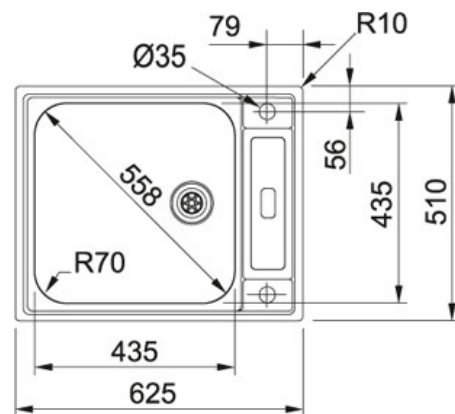

## Productinformatie

<b>Artikelnummer</b>	AGX2101
<b>Prijs</b>	€ 715.11
<b>Kast</b>	600 mm
<b>Ventiel</b>	3 1/2" (geperst in de bakbodem)
<b>Openingen ø 35 mm</b>	Geen
<b>Afmetingen</b>	625 mmx510 mm
<b>Bak</b>	435 mmx435 mmx180 mm
<b>Aantal bakken</b>	1
<b>AutoCad tekening</b>	<a href="#">Klik hier</a>
<b>Ventielset inbegrepen</b>	Ja
<b>Afloopset inbegrepen</b>	Ja

## Specificaties

- 
**Vlakkouw:** spoel tafelrand komt gelijk met het werkblad te liggen
- 
**Integraalventiel** geperst in de bakbodem voor een optimale hygiëne
- 
**SlimTop:** uiterst vlakke oplegrand nauw aansluitend bij het werkblad
- 
**70** Geperste hoekradius van 70 mm in de hoeken van de bakken
- 
**Geïntegreerde overloop:** discreet, esthetisch en eenvoudig te reinigen