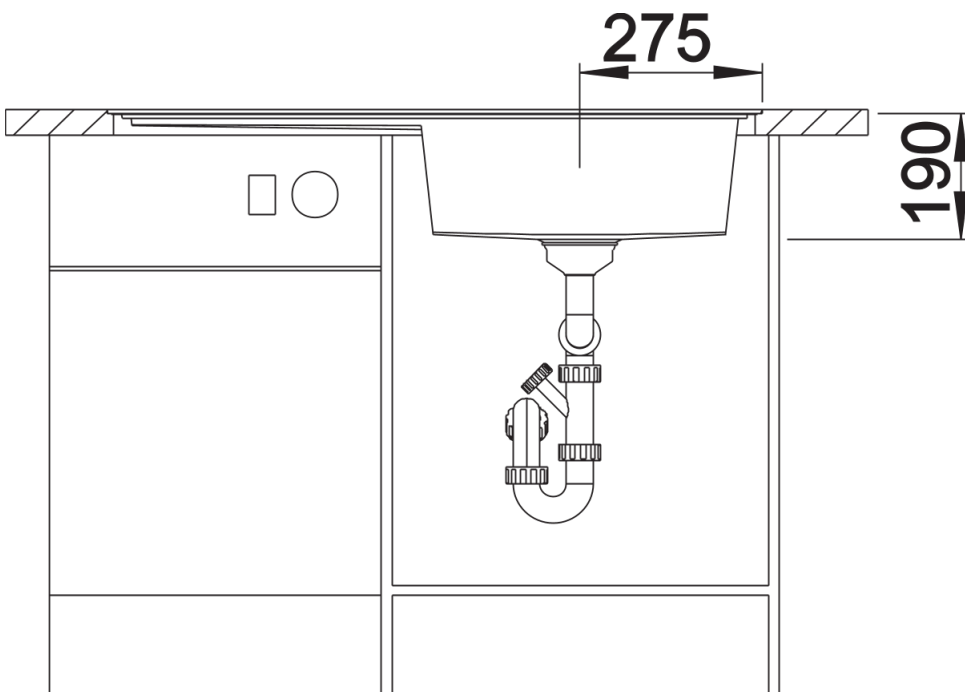

Inbegrepen bij levering

- Plaatsbesparend afloopgarnituur
- InFino korfventiel 3 ½" met afloopbediening (draaiknop)

Details

Bovenaanzicht

Uitgesneden

Vooraanzicht

Zijaanzicht