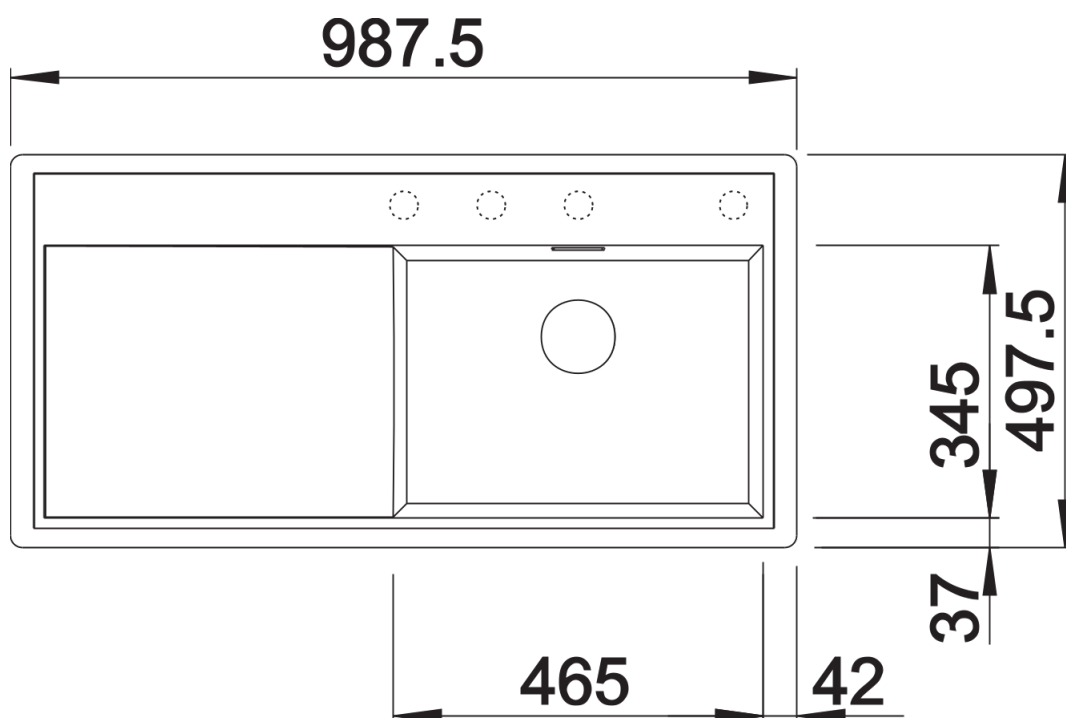

Inbegrepen bij levering

- Plaatsbesparend afloopgarnituur
- InFino korfventiel 3 ½" met afloopbediening (draaiknop)

Details

Bovenaanzicht

Uitgesneden

Vooraanzicht

Zijaanzicht