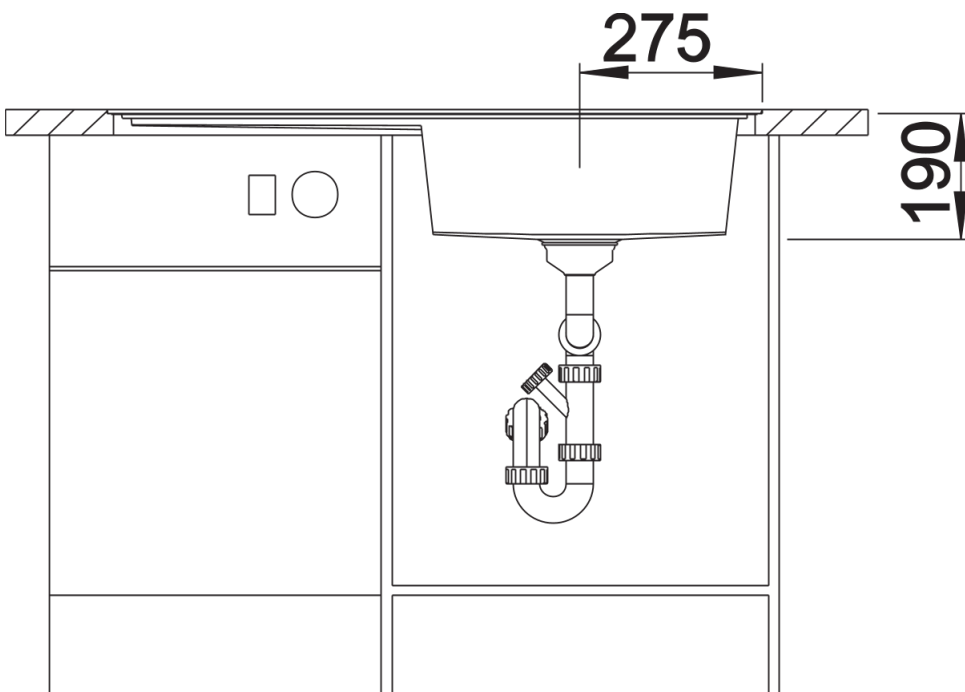

Inbegrepen bij levering

- Plaatsbesparend afloopgarnituur
- InFino korfventiel 3 ½" met afloopbediening (draaiknop)

Details

Bovenaanzicht

600

Uitgesneden

275

190

Vooraanzicht

Zijaanzicht