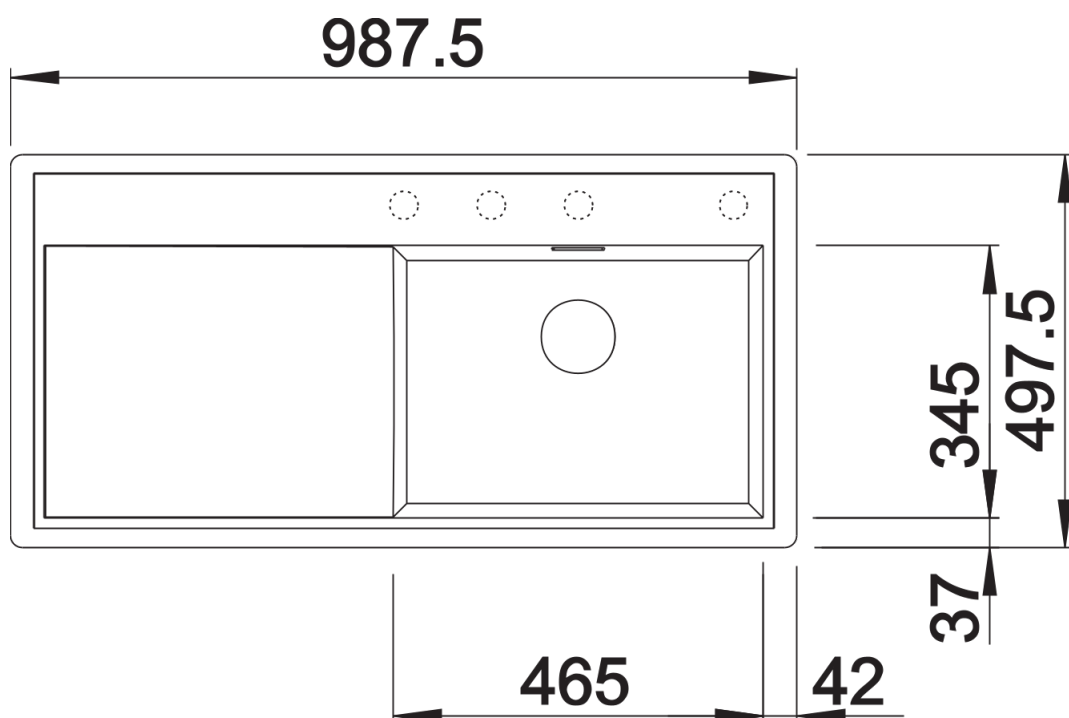

Inbegrepen bij levering

- Plaatsbesparend afloopgarnituur
- InFino korfventiel 3 ½" met afloopbediening (draaiknop)

Details

Bovenaanzicht

600

Uitgesneden

275

190

Vooraanzicht

Zijaanzicht