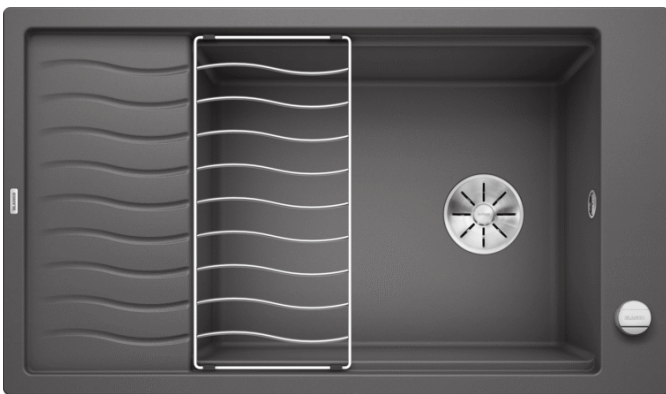

Technische productfiche ELON XL 8 S

Item nr. 524861

Voordelen

- Compacte spoeltafel met één bak voor de 80 cm onderkast
- Praktische en comfortabele XL bak
- Innovatief: verlek verlengbaar door verschuifbaar roestvrij stalen afdroiprooster
- Modern, golvend design van spoeltafel en accessoires, die perfect op elkaar afgestemd zijn
- Multifunctioneel rooster van roestvrij staal in de levering inbegrepen
- Hoogwaardige afwerking met InFino afloopsysteem – elegant geïntegreerd en uiterst onderhoudsvriendelijk
- Zijdelingse kraanrichel, praktisch in geval van montage voor venster

Kleuren

SILGRANIT rock grey

Beschikbare kleuren

zwart
antraciet
rock grey
alumetallic
parelgrijs
wit
jasmijn
tartufo
café

Planningsinformatie

- Voor onderbouw heeft u speciale bevestigingselementen nodig.

Inbegrepen bij levering

- Rooster in roestvrij staal
- plaatsbesparend afloopgarnituur
- InFino korfventiel 3 ½" met afloopbediening (draaiknop)

Details

Bovenaanzicht

Uitgesneden

Vooranzicht

Zijaanzicht