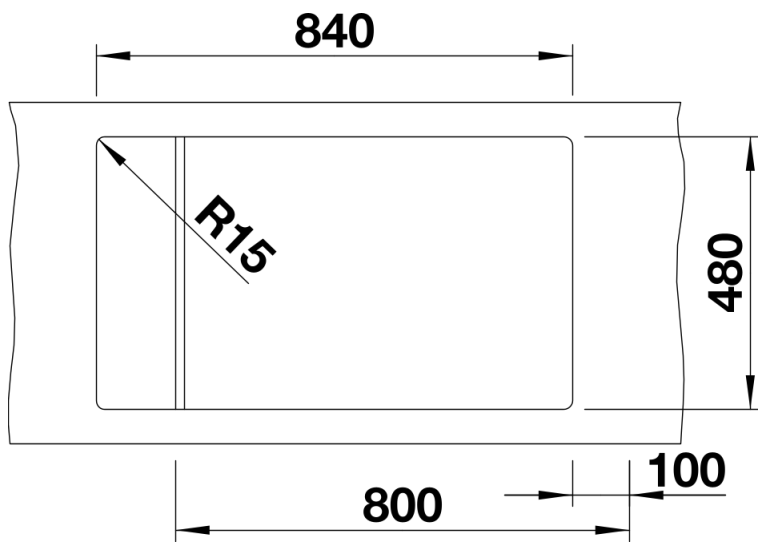

Uitgesneden