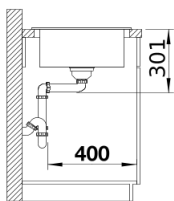

- Rooster in roestvrij staal
- plaatsbesparend afloopgarnituur
- InFino korfventiel 3 ½" met afloopbediening (draaiknop)

Details

Bovenaanzicht

Uitgesneden

Vooranzicht

Zijaanzicht