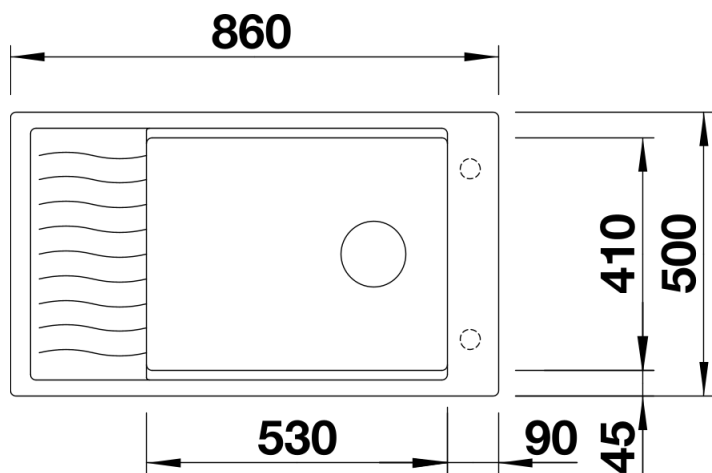

Planningsinformatie

- Voor onderbouw heeft u speciale bevestigingselementen nodig.

Inbegrepen bij levering

- Rooster in roestvrij staal
- plaatsbesparend afloopgarnituur
- InFino korfventiel 3 ½" met afloopbediening (draaiknop)

Details

Bovenaanzicht