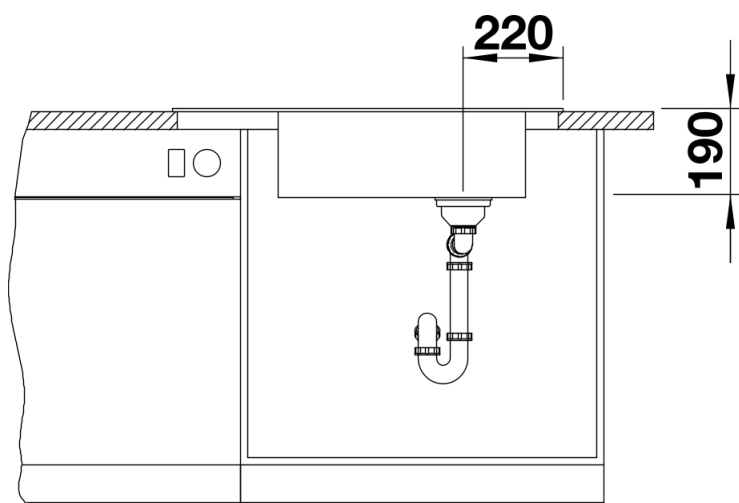

- Rooster in roestvrij staal
- plaatsbesparend afloopgarnituur
- InFino korfventiel 3 ½" met afloopbediening (draaiknop)

Details

Bovenaanzicht

Uitgesneden

Vooranzicht

Zijaanzicht