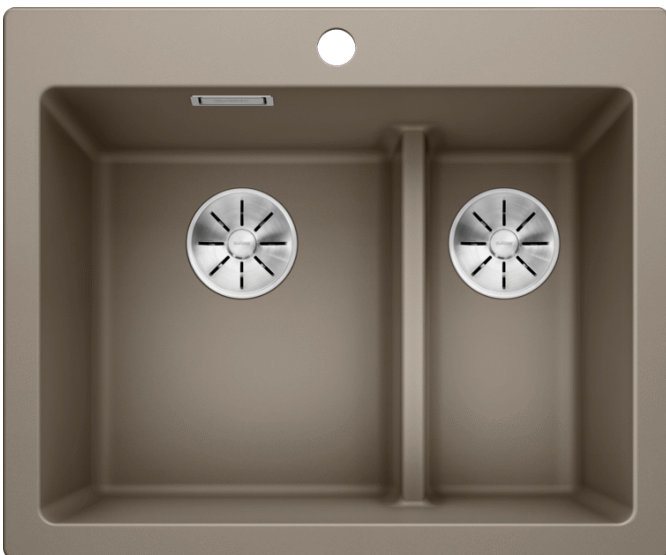

Technische productfiche PLEON 6 Split

Item nr. 521696

Voordelen

- Tijdloos elegant en rechthoekig design
- Gescheiden ontwerp: verlaagd tussenschot creëert drie werkzones in de spoelbak
- Brede, doorlopende kraanrichel
- Eenvoudig te reinigen, vloeiende overgang tussen de boord van de spoelbak en de kraanrichel
- Elegant en hygiënisch: de verdeckte C-overflow overloop
- InFino afloopsysteem – elegant geïntegreerd en onderhoudsvriendelijk

Kleuren

Beschikbare kleuren

zwart
antraciet
rock grey
alumetallic
parelgrijs
wit
jasmijn
tartufo
café

SILGRANIT tartufo

Inbegrepen bij levering

- Plaatsbesparend afloopgarnituur
- 2 x InFino korfventiel 3 ½"