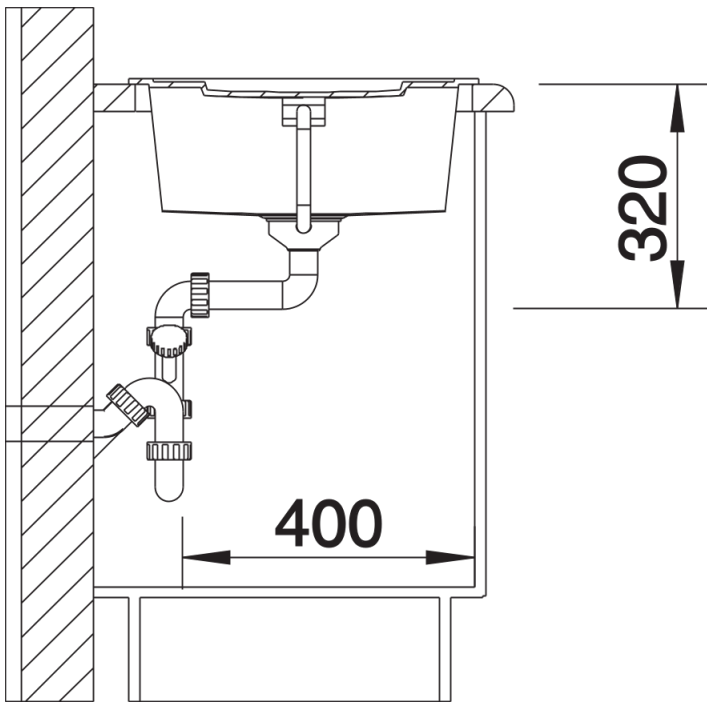

Technische productfiche METRA 5 S

Item nr. 518871

Voordelen

- Jong, rechtlijnig design
- Aantrekkelijk assortiment spoelbakken in de gemiddelde prijsklasse
- De ongeëvenaarde bakcapaciteit biedt veel plaats
- Functioneel verlek kan ook als werkblad worden gebruikt
- Esthetisch vlak randontwerp
- Spoeltafel omkeerbaar

- Plaatsbesparend afloopgarnituur
- korfventiel 3 ½" met afloopbediening (draaiknop)

Details

Bovenaanzicht

Uitgesneden

Vooranzicht

Zijaanzicht