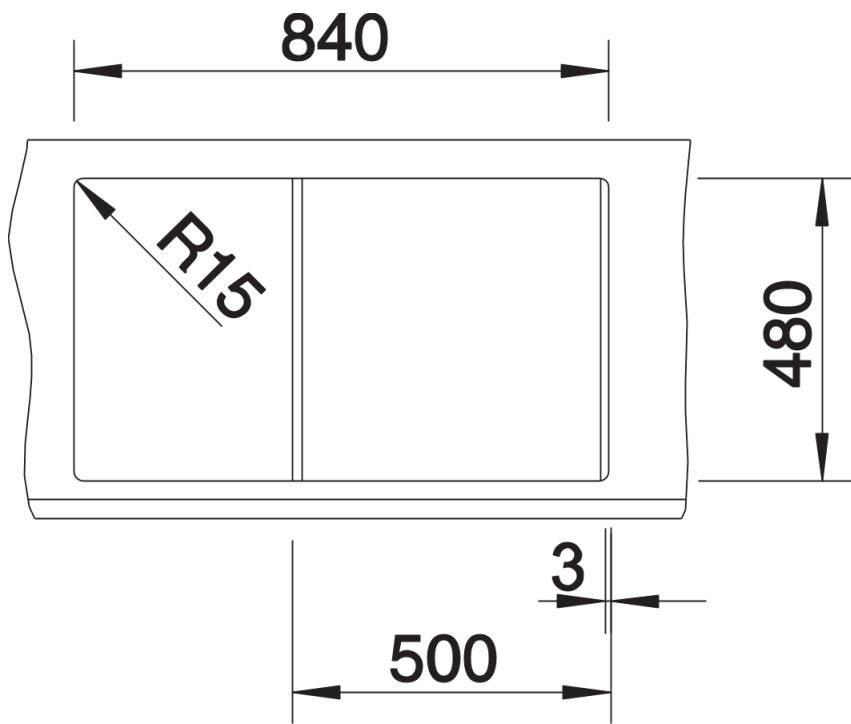

Technische productfiche METRA 5 S

Item nr. 518871

Voordelen

- Jong, rechtlijnig design
- Aantrekkelijk assortiment spoelbakken in de gemiddelde prijsklasse
- De ongeëvenaarde bakcapaciteit biedt veel plaats
- Functioneel verlek kan ook als werkblad worden gebruikt
- Esthetisch vlak randontwerp
- Spoeltafel omkeerbaar

- Plaatsbesparend afloopgarnituur
- korfventiel 3 ½" met afloopbediening (draaiknop)

Details

Bovenaanzicht

Uitgesneden

Vooranzicht

Zijaanzicht