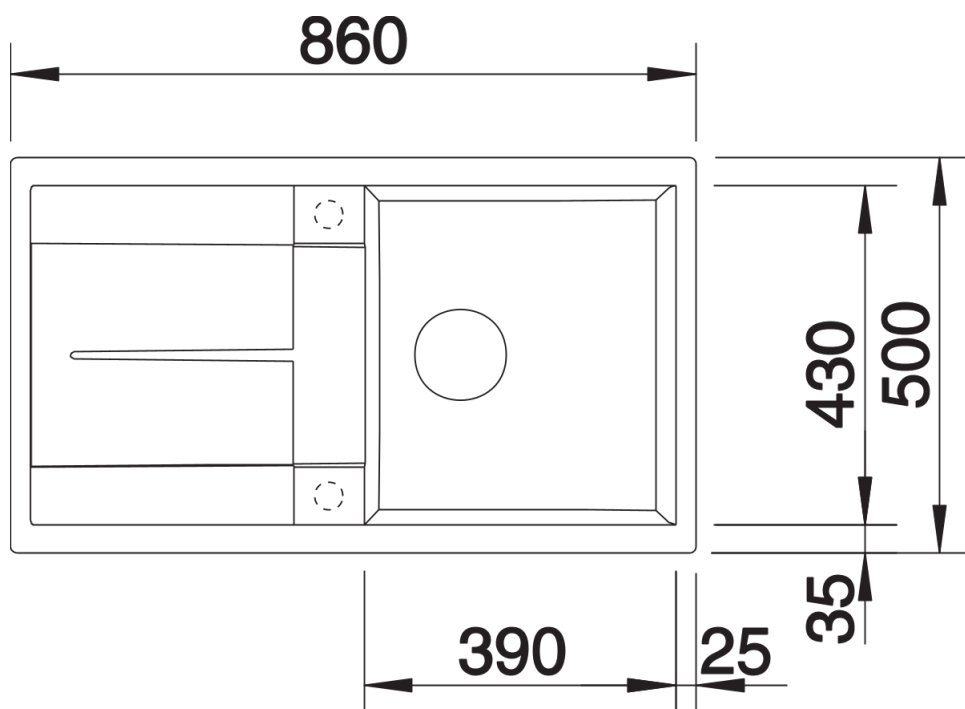

Technische productfiche METRA 5 S

Item nr. 518871

Voordelen

- Jong, rechtlijnig design
- Aantrekkelijk assortiment spoelbakken in de gemiddelde prijsklasse
- De ongeëvenaarde bakcapaciteit biedt veel plaats
- Functioneel verlek kan ook als werkblad worden gebruikt
- Esthetisch vlak randontwerp
- Spoeltafel omkeerbaar

- Plaatsbesparend afloopgarnituur
- korfventiel 3 ½" met afloopbediening (draaiknop)

Details

Bovenaanzicht

Uitgesneden

Vooranzicht

Zijaanzicht