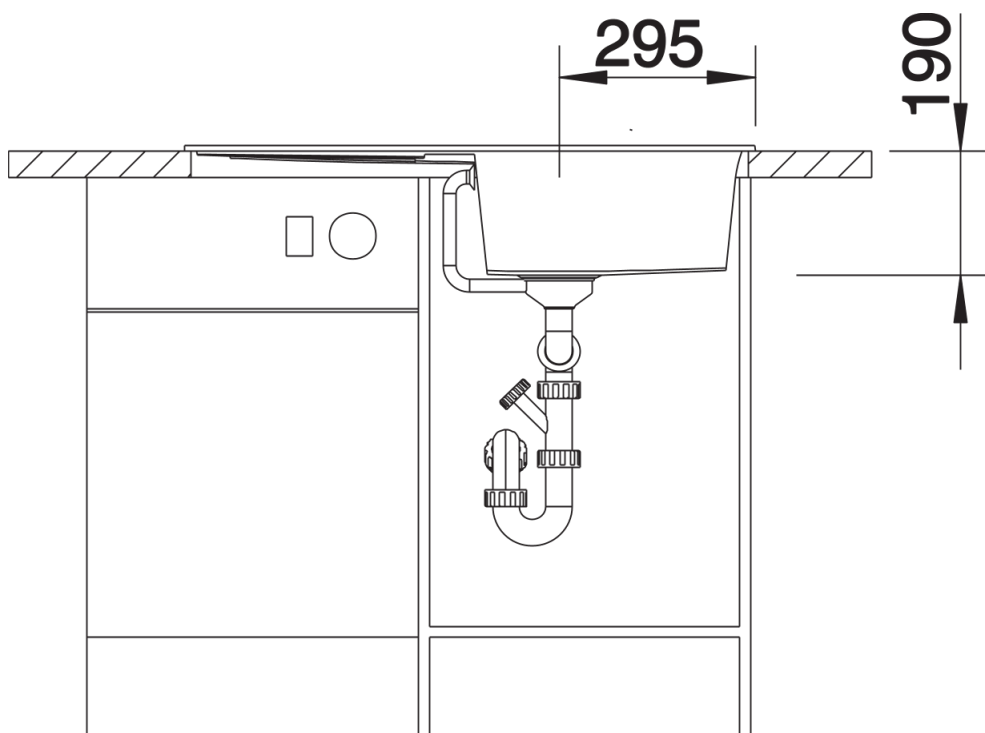

Technische productfiche METRA 5 S

Item nr. 518871

Voordelen

- Jong, rechtlijnig design
- Aantrekkelijk assortiment spoelbakken in de gemiddelde prijsklasse
- De ongeëvenaarde bakcapaciteit biedt veel plaats
- Functioneel verlek kan ook als werkblad worden gebruikt
- Esthetisch vlak randontwerp
- Spoeltafel omkeerbaar

- Plaatsbesparend afloopgarnituur
- korfventiel 3 ½" met afloopbediening (draaiknop)

Details

Bovenaanzicht

Uitgesneden

Vooranzicht

Zijaanzicht