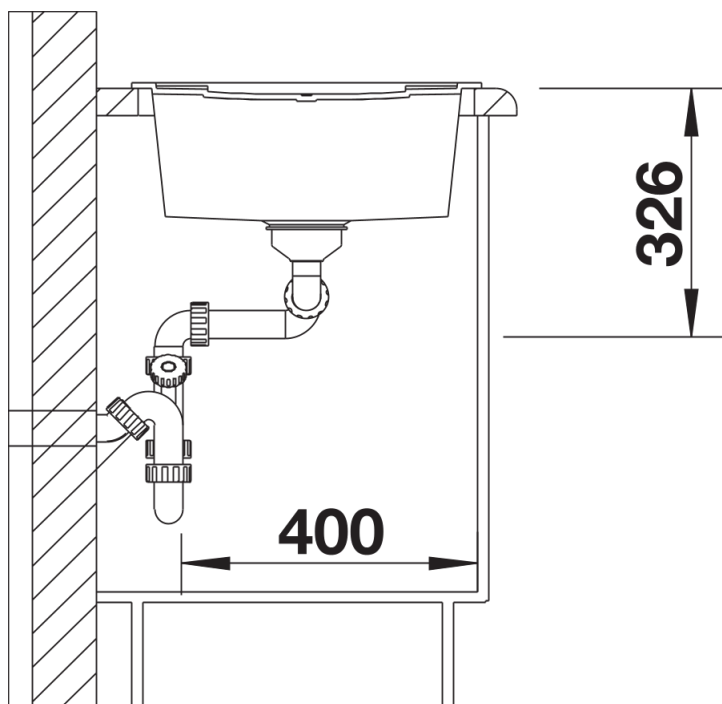

Technische productfiche METRA 8 S

Item nr. 518884

Voordelen

- Jong, rechtlijnig design
- Aantrekkelijk assortiment spoelbakken in de gemiddelde prijsklasse
- Maximaal gebruik van de ruimte dankzij een grote hoofdbak en een ruime extra bak
- Functioneel verlek kan ook als werkblad worden gebruikt
- Esthetisch vlak randontwerp
- Spoeltafel omkeerbaar

Inbegrepen bij levering

- Plaatsbesparend afloopgarnituur
- 2 x korfventiel 3 ½"

Details

Bovenaanzicht

Uitgesneden

Vooranzicht

Zijaanzicht