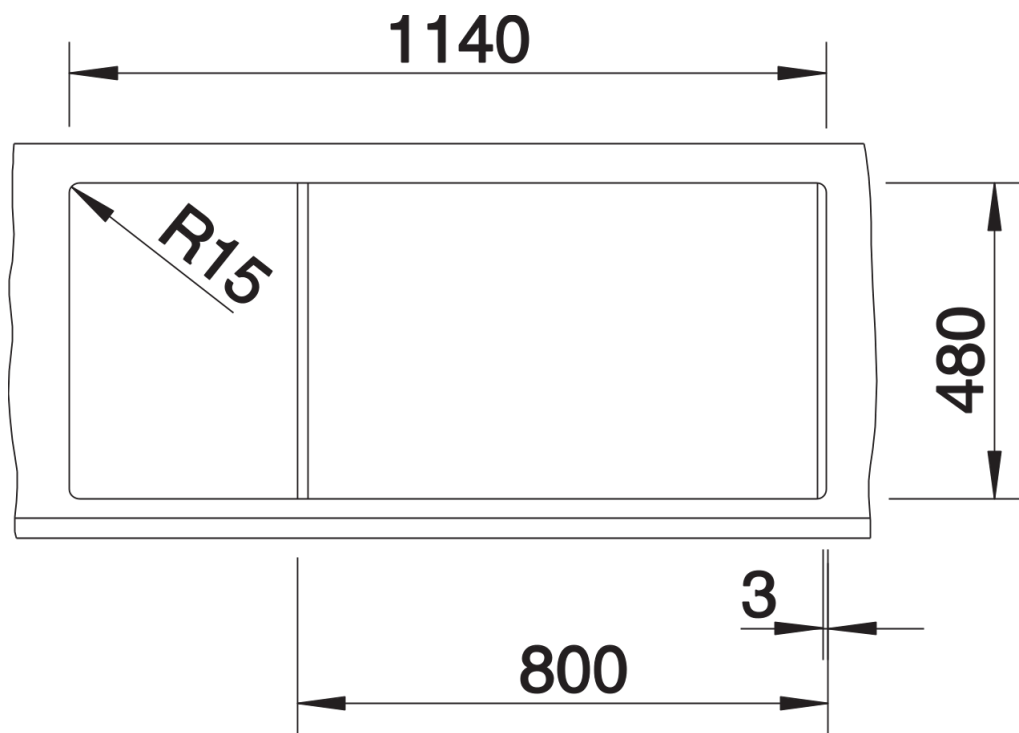

Technische productfiche METRA 8 S

Item nr. 518884

Voordelen

- Jong, rechtlijnig design
- Aantrekkelijk assortiment spoelbakken in de gemiddelde prijsklasse
- Maximaal gebruik van de ruimte dankzij een grote hoofdbak en een ruime extra bak
- Functioneel verlek kan ook als werkblad worden gebruikt
- Esthetisch vlak randontwerp
- Spoeltafel omkeerbaar

Inbegrepen bij levering

- Plaatsbesparend afloopgarnituur
- 2 x korfventiel 3 ½"

Details

Bovenaanzicht

Uitgesneden

Vooranzicht

Zijaanzicht