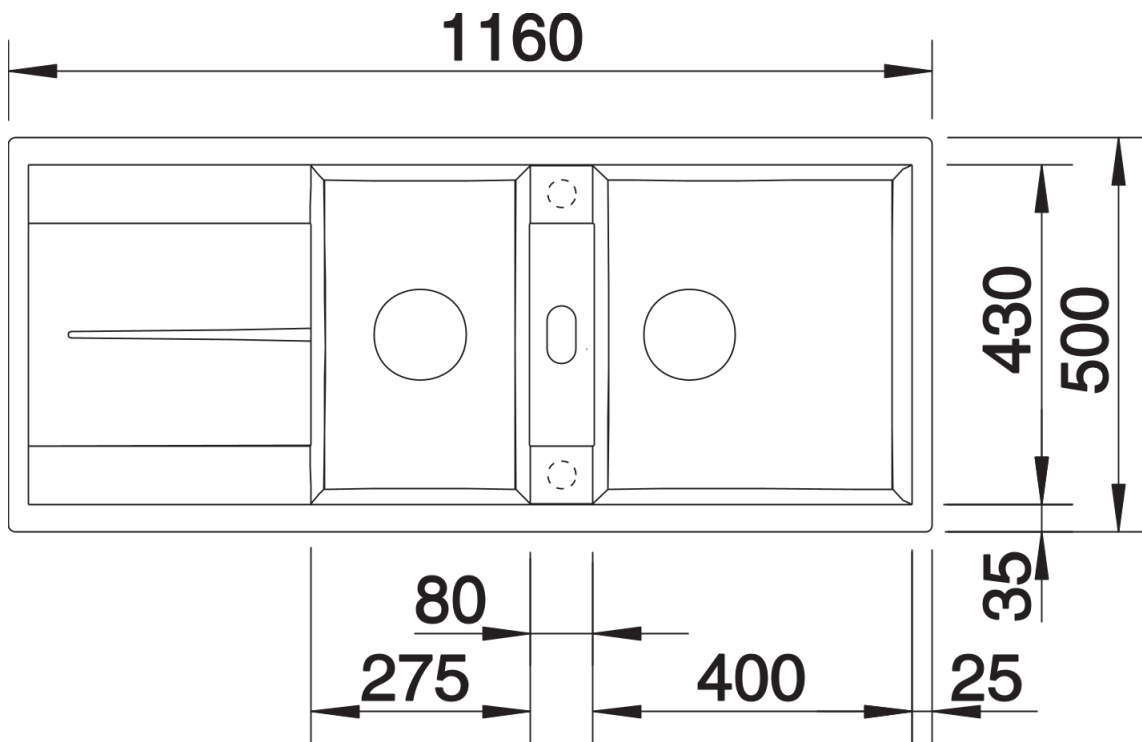

Technische productfiche METRA 8 S

Item nr. 518884

Voordelen

- Jong, rechtlijnig design
- Aantrekkelijk assortiment spoelbakken in de gemiddelde prijsklasse
- Maximaal gebruik van de ruimte dankzij een grote hoofdbak en een ruime extra bak
- Functioneel verlek kan ook als werkblad worden gebruikt
- Esthetisch vlak randontwerp
- Spoeltafel omkeerbaar

Inbegrepen bij levering

- Plaatsbesparend afloopgarnituur
- 2 x korfventiel 3 ½"

Details

Bovenaanzicht

Uitgesneden

Vooranzicht

Zijaanzicht