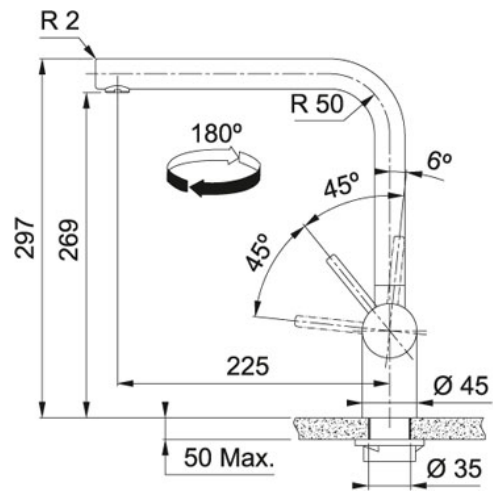

### TECHNISCHE GEGEVENS

Bereik uitloop	225,00 mm
Bediening	Zijdelings
Hoogte	297,00 mm
Zwaaihoek	180 °
Uitvoering	Zwenkbare uitloop
Druk	Hoge druk
Afstand tussen werkblad en uitloop	269,00 mm
Cartridge	Keramische schijven
Openingen ø 35 mm	Ø 35 mm
Bediening	45/45
Type	Keukenmengkraan
Prijs	405,35 €
Artikelnummer	301907