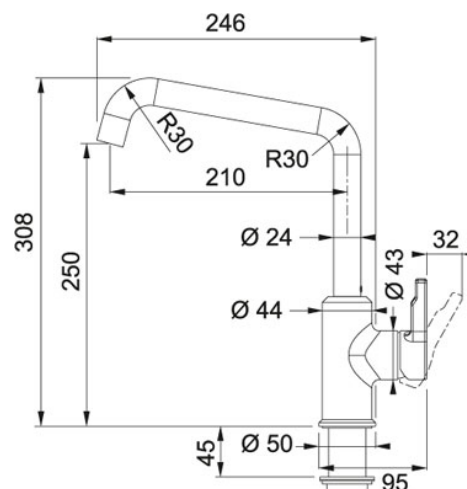

Zwenkbare uitloop Chrom | 301919

FAMILIE : Kranen | UITVOERING : Chrom | MODEL : Zwenkbare uitloop | SERIE : Urban | INSTALLATIETYPE : Kranen

TECHNISCHE GEGEVENS

Druk	Hoge druk
Bediening	Zijdelings
Openingen ø 35 mm	Ø 35 mm
Cartridge	Keramische schijven
Uitvoering	Zwenkbare uitloop
Bediening	10/80
Type	Keukenmengkraan
Zwaaioek	360 °
Prijs	306,83 €