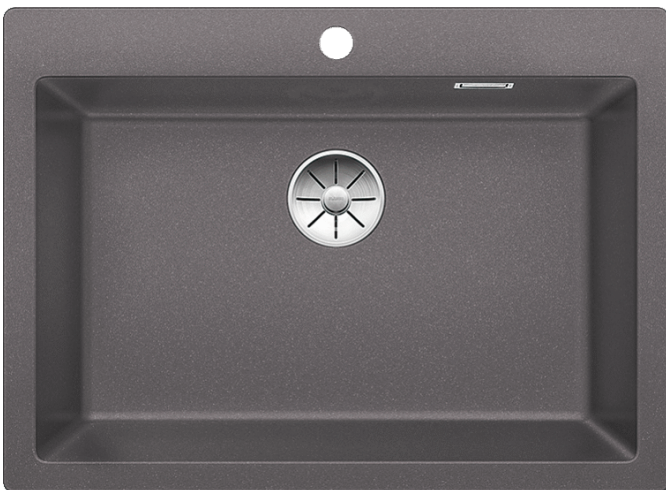

Technische productfiche PLEON 8

Item nr. 523044

Voordelen

- Tijdloos elegant en rechtlijnig design
- Enkele spoelbak met maximale inhoud dankzij de bijzonder diepe bak
- Brede, doorlopende kraanrichel
- Eenvoudig te reinigen, vloeiende overgang tussen de boord van de spoelbak en de kraanrichel
- Elegant en hygiënisch: de verdeckte C-overflow overloop
- InFino afloopsysteem – elegant geïntegreerd en onderhoudsvriendelijk

Kleuren

Beschikbare kleuren

- zwart
- antraciet
- rock grey
- alumetallic
- parelgrijs
- wit
- jasmijn
- tartufo
- café

SILGRANIT rock grey

Inbegrepen bij levering

- Plaatsbesparend afloopgarnituur
- InFino korfventiel 3 ½"